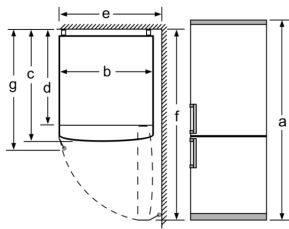

Clase de eficiencia energética: .....	E
Promedio anual de consumo de energía (kWh/año): . 238 kWh/annum	
Volumen neto del congelador: .....	89 l
Volumen neto del frigorífico: .....	279 l
Nivel de ruido: .....	39 dB(A) re 1 pW
Clase de nivel de ruido: .....	C
Tipo de construcción: .....	Libre instalación
Opción puerta panelable: .....	No es posible
Altura: .....	2030 mm
Anchura: .....	600 mm
Fondo del aparato sin tirador: .....	660 mm
Peso neto: .....	74.0 kg
Intensidad corriente eléctrica: .....	10 A
Apertura de la puerta: .....	A la derecha reversible
Tensión: .....	220-240 V
Frecuencia: .....	50 Hz
Longitud del cable de alimentación eléctrica: .....	240.0 cm
Nº de motocompresores: .....	1
Nº de sistemas de frío independientes: .....	2
Ventilador interior sección frigorífico: .....	No
Puerta reversible: .....	Si
Nº de bandejas regulables en el frigorífico: .....	3
Estantes para botellas: .....	Si
Sistema No frost: .....	Frigorífico y congelador
Tipo de instalación: .....	Libre instalación

**Serie 4, Frigorífico combinado de libre instalación, 203 x 60 cm, Acero antihuellas KGN39XIEA**

Nombre del aparato
KGN39/KGF39 (tirador integrado)
KGN39/KGF39 (tirador externo)

Nombre del aparato
KGN36 (Tirador integrado)
KGN36 (Tirador externo)

125

Nombre del aparato
KGN33, 36, 39, 46, 4
KGF39, 49

Dimensión A:  
 en modelos con tirador  
 se requiere una distancia  
 de 65 mm para una a

En caso de que se cc  
 directamente en la pa  
 cajones pueden extra  
 \* Con y sin tiradores