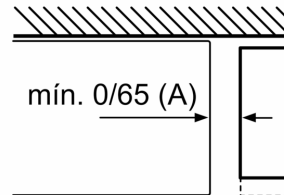

Nombre del aparato
KGN36 (Tirador integrado)
KGN36 (Tirador externo)