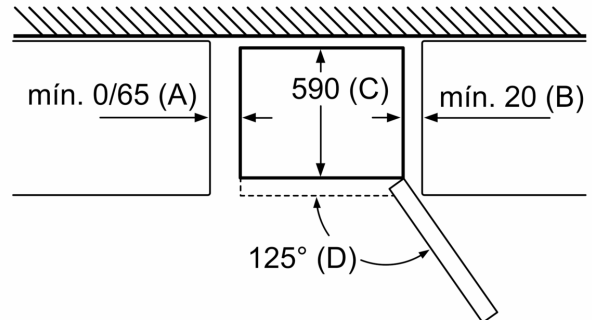

Serie 4, Frigorífico combinado de libre instalación, 203 x 60 cm, Acero antihuellas KGN39XI4P

Frigorífico combi con cajón VitaFresh: conserva tus alimentos frescos durante más tiempo.

- **Tecnología Inverter:** control constante de la temperatura dentro y fuera del frigorífico.
- **2 circuitos de frío independientes:** control independiente del frigorífico y del congelador - evita la transferencia de olores.
- **VitaFresh:** mantiene los alimentos frescos más tiempo en cajones a una temperatura cercana a los 0 °C.
- **Iluminación interior mediante LED:** uniforme y eficiente, de larga durabilidad.
- **Zona easyAccess:** estantes de cristal extraíbles para acceder más fácilmente al contenido del frigorífico.

Datos técnicos

Tipo de construcción:	Libre instalación
Opción puerta panelable:	No es posible
Altura:	2030 mm
Anchura:	600 mm
Fondo del aparato sin tirador:	660 mm
Peso neto:	80.0 kg
Potencia:	100 W
Intensidad corriente eléctrica:	10 A
Apertura de la puerta:	A la derecha reversible
Tensión:	220-240 V
Frecuencia:	50 Hz
Longitud del cable de alimentación eléctrica:	240.0 cm
Nº de motocompresores:	1
Nº de sistemas de frío independientes:	2
Ventilador interior sección frigorífico:	No
Puerta reversible:	Si
Nº de bandejas regulables en el frigorífico:	3
Estantes para botellas:	Si
Sistema No frost:	Frigorífico y congelador
Tipo de instalación:	Libre instalación

Serie 4, Frigorífico combinado de libre instalación, 203 x 60 cm, Acero antihuellas KGN39XI4P

Nombre del aparato	a	b	c	d	e	f	g	h
KGN39/KGF39 (Tirador interior)	2030	600	660	590	600	1210	660	12
KGN39/KGF39 (Tirador exterior)	2030	600	660	590	640	1210	700	12

Nombre del aparato	A	B	C	D
KGN33, 36, 39, 46, 49	0/65	20	590	125
KGF39, 49	0/65	20	590	125

Dimensión A:
 en modelos con tirador vertical integrado,
 se requiere una distancia mínima
 de 65 mm para una apertura sencilla.