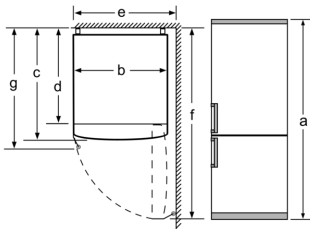

Serie 4, Frigorífico combinado de libre instalación, 203 x 60 cm, Acero antihuellas KGN39XI4A

Nombre del aparato	a	b	c	d	e	f	g
KGN39/KGF39 (tirador integrado)	2030	600	660	590	600	1210	660
KGN39/KGF39 (tirador externo)	2030	600	660	590	640	1210	700

Datos técnicos	
a	Altura
b	Ancho
c	Profundidad con la puerta cerrada y sin tirador
d	Profundidad del armario
e	Ancho con una puerta abierta 90°
f	Profundidad con la puerta abierta
g	Profundidad con la puerta cerrada y con tirador

Dimensiones en mm