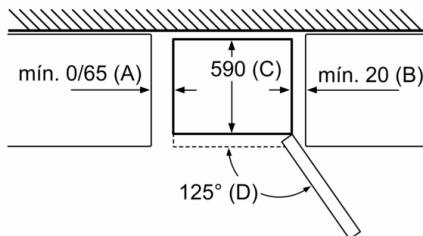

Nombre del aparato	A	B	C	D
KGN33, 36, 39, 46, 49	0/65	20	590	125
KGF39, 49	0/65	20	590	125

Dimensión A:
en modelos con tirador vertical integrado, se requiere una distancia mínima de 65 mm para una apertura sencilla.
Dimensiones en mm