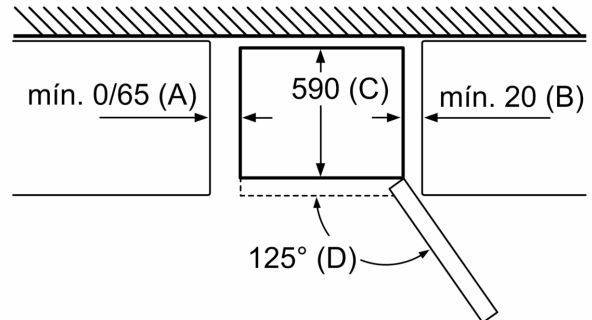

Datos técnicos

Tipo de construcción: Libre instalación
 Opción puerta panelable: No es posible
 Altura: 2030 mm
 Anchura: 600 mm
 Fondo del aparato sin tirador: 660 mm
 Peso neto: 79.0 kg
 Potencia: 100 W
 Intensidad corriente eléctrica: 10 A
 Apertura de la puerta: A la derecha reversible
 Tensión: 220-240 V
 Frecuencia: 50 Hz
 Longitud del cable de alimentación eléctrica: 240.0 cm
 Nº de motocompresores: 1
 Nº de sistemas de frío independientes: 2
 Ventilador interior sección frigorífico: No
 Puerta reversible: Si
 Nº de bandejas regulables en el frigorífico: 3
 Estantes para botellas: No
 Sistema No frost: Frigorífico y congelador
 Tipo de instalación: Libre instalación

Dimensiones en mm

Nombre del aparato	A	B	C	D
KGN33, 36, 39, 46, 49	0/65	20	590	125
KGF39, 49	0/65	20	590	125

Dimensión A:
en modelos con tirador vertical integrado, se requiere una distancia mínima de 65 mm para una apertura sencilla.