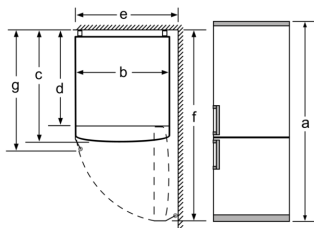

Serie 4, Frigorífico combinado de libre instalación, 203 x 60 cm, Blanco KGN39VW4A

Nombre del aparato	a	b	c	d	e	f	g
KGN39/KGF39 (tirador integrado)	2030	600	660	590	600	1210	660
KGN39/KGF39 (tirador externo)	2030	600	660	590	640	1210	700

Datos técnicos	
a	Altura
b	Ancho
c	Profundidad con la puerta cerrada y sin tirador
d	Profundidad del armario
e	Ancho con una puerta abierta 90°
f	Profundidad con la puerta abierta
g	Profundidad con la puerta cerrada y con tirador

Dimensiones en mm