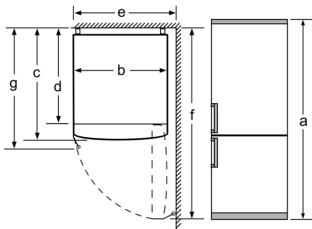

Serie 4, Frigorífico combinado de libre instalación, 203 x 60 cm, Acero antihuellas KGN39VIDA

Nombre del aparato	a	b	c	d	e	f	g
KGN39/KGF39 (tirador integrado)	2030	600	660	590	600	1210	660
KGN39/KGF39 (tirador externo)	2030	600	660	590	640	1210	700

Datos técnicos	
a	Altura
b	Ancho
c	Profundidad con la puerta cerrada y sin tirador
d	Profundidad del armario
e	Ancho con una puerta abierta 90°
f	Profundidad con la puerta abierta
g	Profundidad con la puerta cerrada y con tirador

Dimensiones en mm