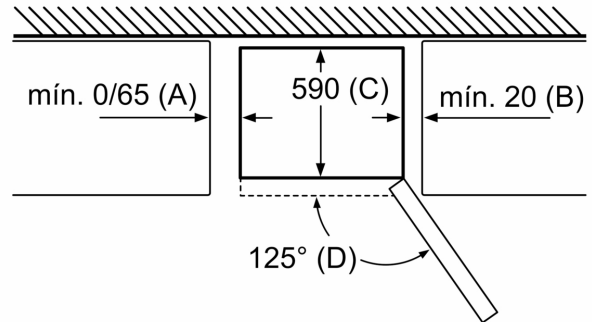

Clase de eficiencia energética: D
 Promedio anual de consumo de energía (kWh/año): . 191 kWh/annum
 Volumen neto del congelador: 89 l
 Volumen neto del frigorífico:279 l
 Nivel de ruido: 36 dB(A) re 1pW
 Clase de nivel de ruido: C
 Tipo de construcción: Libre instalación
 Opción puerta panelable: No es posible
 Altura: 2030 mm
 Anchura:600 mm
 Fondo del aparato sin tirador:660 mm
 Peso neto: 75.0 kg
 Código EAN: 4242005185092
 Intensidad corriente eléctrica: 10 A
 Apertura de la puerta: A la derecha reversible
 Tensión: 220-240 V
 Frecuencia: 50 Hz
 Longitud del cable de alimentación eléctrica: 240.0 cm
 Nº de motocompresores: 1
 Nº de sistemas de frío independientes: 2
 Ventilador interior sección frigorífico: No
 Puerta reversible: Si
 Nº de bandejas regulables en el frigorífico: 3
 Estantes para botellas: Si
 Sistema No frost: Frigorífico y congelador
 Tipo de instalación: Libre instalación

Dimensiones en mm

Nombre del aparato	A	B	C	D
KGN33, 36, 39, 46, 49	0/65	20	590	125
KGF39, 49	0/65	20	590	125

Dimensión A:
en modelos con tirador vertical integrado, se requiere una distancia mínima de 65 mm para una apertura sencilla.