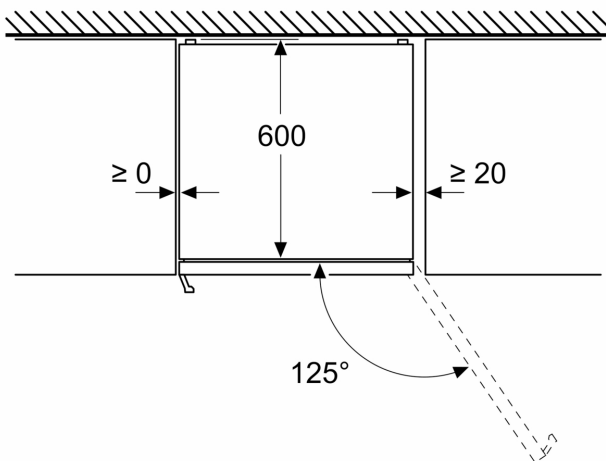

Datos técnicos

Clase de eficiencia energética ¹ : B
Promedio anual de consumo de energía (kWh/año) ² :	129 kWh/annum
Volumen neto del congelador: 103 l
Volumen neto del frigorífico:260 l
Nivel de ruido: 33 dB(A) re 1pW
Clase de nivel de ruido: B
Tipo de construcción: Libre instalación
Opción puerta panelable: No es posible
Altura: 2030 mm
Anchura: 600 mm
Fondo del aparato sin tirador:665 mm
Peso neto: 83.9 kg
Código EAN: 4242005292066
Intensidad corriente eléctrica: 10 A
Apertura de la puerta: A la derecha reversible
Tensión: 220-240 V
Frecuencia: 50 Hz
Longitud del cable de alimentación eléctrica: 226.0 cm
Nº de motocompresores: 1
Nº de sistemas de frío independientes: 2
Ventilador interior sección frigorífico: No
Puerta reversible: Si
Nº de bandejas regulables en el frigorífico: 3
Estantes para botellas: Si
Sistema No frost: Frigorífico y congelador
Tipo de instalación: Libre instalación

Dimensiones en mm

Dimensiones en mm

Dimensiones en mm

Dimensiones en mm