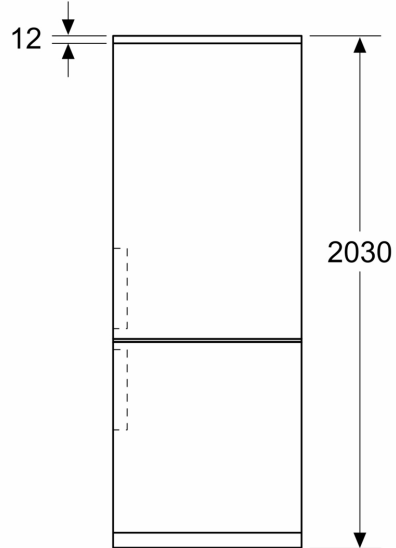

Datos técnicos

Clase de eficiencia energética ¹ : B
Promedio anual de consumo de energía (kWh/año) ² :	129 kWh/annum
Volumen neto del congelador: 103 l
Volumen neto del frigorífico:260 l
Nivel de ruido: 33 dB(A) re 1pW
Clase de nivel de ruido: B
Tipo de construcción: Libre instalación
Opción puerta panelable: No es posible
Altura: 2030 mm
Anchura: 600 mm
Fondo del aparato sin tirador:665 mm
Peso neto: 83.9 kg
Código EAN: 4242005292066
Intensidad corriente eléctrica: 10 A
Apertura de la puerta: A la derecha reversible
Tensión: 220-240 V
Frecuencia: 50 Hz
Longitud del cable de alimentación eléctrica: 226.0 cm
Nº de motocompresores: 1
Nº de sistemas de frío independientes: 2
Ventilador interior sección frigorífico: No
Puerta reversible: Si
Nº de bandejas regulables en el frigorífico: 3
Estantes para botellas: Si
Sistema No frost: Frigorífico y congelador
Tipo de instalación: Libre instalación

¹ Dentro del rango de clases de eficiencia energética de A a G.
² Basado en los resultados del test estándar de 24 horas. El consumo real depende del uso/posición del aparato.

Serie 4, Frigorífico combinado de libre instalación, 203 x 60 cm, Acero antihuellas, Total NoFrost KGN39VIBT

Dimensiones en mm

Dimensiones en mm

Dimensiones en mm

Dimensiones en mm