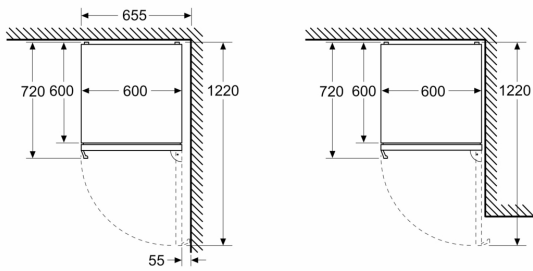

Datos técnicos

Clase de eficiencia energética ¹ : B
Promedio anual de consumo de energía (kWh/año) ² :	129 kWh/annum
Volumen neto del congelador: 103 l
Volumen neto del frigorífico:260 l
Nivel de ruido: 33 dB(A) re 1pW
Clase de nivel de ruido: B
Tipo de construcción: Libre instalación
Opción puerta panelable: No es posible
Altura: 2030 mm
Anchura: 600 mm
Fondo del aparato sin tirador:665 mm
Peso neto: 83.9 kg
Código EAN: 4242005292066
Intensidad corriente eléctrica: 10 A
Apertura de la puerta: A la derecha reversible
Tensión: 220-240 V
Frecuencia: 50 Hz
Longitud del cable de alimentación eléctrica: 226.0 cm
Nº de motocompresores: 1
Nº de sistemas de frío independientes: 2
Ventilador interior sección frigorífico: No
Puerta reversible: Si
Nº de bandejas regulables en el frigorífico: 3
Estantes para botellas: Si
Sistema No frost: Frigorífico y congelador
Tipo de instalación: Libre instalación

Dimensiones en mm

Dimensiones en mm

Dimensiones en mm

Dimensiones en mm