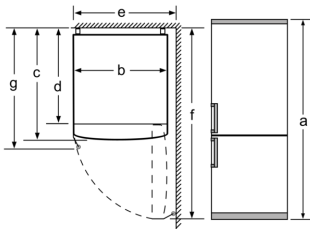

Serie 4, Frigorífico combinado de libre instalación, 203 x 60 cm, Acero antihuellas KGN39VI4A

Nombre del aparato	a	b	c	d	e	f	g
KGN39/KGF39 (tirador integrado)	2030	600	660	590	600	1210	660
KGN39/KGF39 (tirador externo)	2030	600	660	590	640	1210	700

Datos técnicos	
a	Altura
b	Ancho
c	Profundidad con la puerta cerrada y sin tirador
d	Profundidad del armario
e	Ancho con una puerta abierta 90°
f	Profundidad con la puerta abierta
g	Profundidad con la puerta cerrada y con tirador

Dimensiones en mm