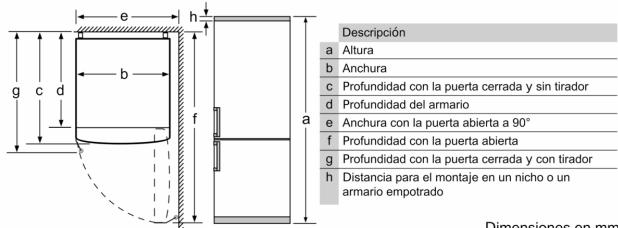

Serie 4, Frigorífico combinado de libre instalación, 203 x 60 cm, Acero cepillado antihuellas KGN39VI45

Nombre del aparato	a	b	c	d	e	f	g	h
KGN39/KGF39 (Tirador interior)	2030	600	660	590	600	1210	660	12
KGN39/KGF39 (Tirador exterior)	2030	600	660	590	640	1210	700	12

Descripción
a Altura
b Anchura
c Profundidad con la puerta cerrada y sin tirador
d Profundidad del armario
e Anchura con la puerta abierta a 90°
f Profundidad con la puerta abierta
g Profundidad con la puerta cerrada y con tirador
h Distancia para el montaje en un nicho o un armario empotrado

Dimensiones en mm