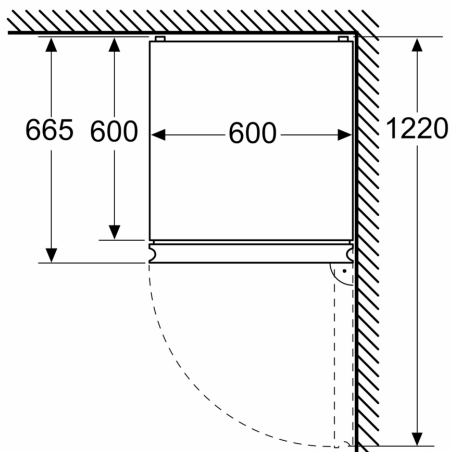

Datos técnicos

Clase de eficiencia energética ¹ : C
Promedio anual de consumo de energía (kWh/año) ² :	162 kWh/annum
Volumen neto del congelador: 103 l
Volumen neto del frigorífico:260 l
Nivel de ruido: 35 dB(A) re 1pW
Clase de nivel de ruido: B
Tipo de construcción: Libre instalación
Opción puerta panelable: No es posible
Altura: 2030 mm
Anchura: 600 mm
Fondo del aparato sin tirador:665 mm
Peso neto: 84.7 kg
Código EAN: 4242005274161
Intensidad corriente eléctrica: 10 A
Apertura de la puerta: A la derecha reversible
Tensión: 220-240 V
Frecuencia: 50 Hz
Longitud del cable de alimentación eléctrica: 226 cm
Nº de motocompresores: 1
Nº de sistemas de frío independientes: 2
Ventilador interior sección frigorífico: No
Puerta reversible: Si
Nº de bandejas regulables en el frigorífico: 3
Estantes para botellas: Si
Sistema No frost: Frigorífico y congelador
Tipo de instalación: Libre instalación

Dimensiones en mm

Dimensiones en mm

Dimensiones en mm