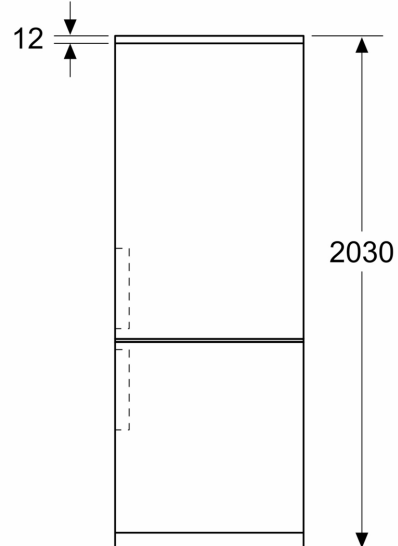

Datos técnicos

Clase de eficiencia energética ¹ : C
Promedio anual de consumo de energía (kWh/año) ² :	162 kWh/annum
Volumen neto del congelador: 103 l
Volumen neto del frigorífico:260 l
Nivel de ruido: 35 dB(A) re 1pW
Clase de nivel de ruido: B
Tipo de construcción: Libre instalación
Opción puerta panelable: No es posible
Altura: 2030 mm
Anchura: 600 mm
Fondo del aparato sin tirador:665 mm
Peso neto: 84.7 kg
Código EAN: 4242005274161
Intensidad corriente eléctrica: 10 A
Apertura de la puerta: A la derecha reversible
Tensión: 220-240 V
Frecuencia: 50 Hz
Longitud del cable de alimentación eléctrica: 226 cm
Nº de motocompresores: 1
Nº de sistemas de frío independientes: 2
Ventilador interior sección frigorífico: No
Puerta reversible: Si
Nº de bandejas regulables en el frigorífico: 3
Estantes para botellas: Si
Sistema No frost: Frigorífico y congelador
Tipo de instalación: Libre instalación

¹ Dentro del rango de clases de eficiencia energética de A a G.
² Basado en los resultados del test estándar de 24 horas. El consumo real depende del uso/posición del aparato.

Serie 6, Frigorífico combinado de libre instalación, Acabado en cristal, 203 x 60 cm, Negro, Total NoFrost KGN39LBCF

Dimensiones en mm

Dimensiones en mm

Dimensiones en mm