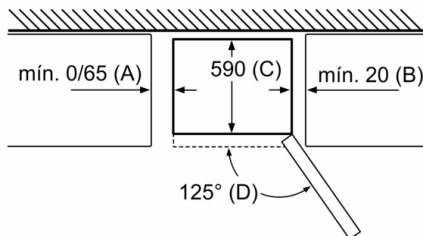

Serie 4, Frigorífico No Frost VarioStyle sin puertas de colores, 203 x 60 cm KGN39IJEJ

Nombre del aparato	a	b	c	d	e	f	g
KGN39/KGF39 (tirador integrado)	2030	600	660	590	600	1210	660
KGN39/KGF39 (tirador externo)	2030	600	660	590	640	1210	700

Nombre del aparato	A	B	C	D
KGN33, 36, 39, 46, 49	0/65	20	590	125
KGF39, 49	0/65	20	590	125

Dimensión A:
en modelos con tirador vertical integrado,
se requiere una distancia mínima
de 65 mm para una apertura sencilla.
Dimensiones en mm