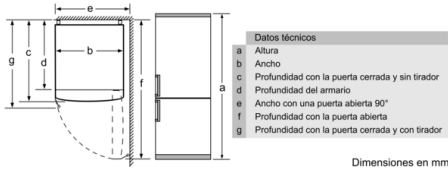

Serie 4, Frigorífico No Frost VarioStyle sin puertas de colores, 203 x 60 cm KGN39IJEJ

Nombre del aparato	a	b	c	d	e	f	g
KGN39/KGF39 (tirador integrado)	2030	600	660	590	600	1210	660
KGN39/KGF39 (tirador externo)	2030	600	660	590	640	1210	700

Nombre del aparato	A	B	C	D
KGN33, 36, 39, 46, 49	0/65	20	590	125
KGF39, 49	0/65	20	590	125

Dimensión A:
en modelos con tirador vertical integrado,
se requiere una distancia mínima
de 65 mm para una apertura sencilla.
Dimensiones en mm