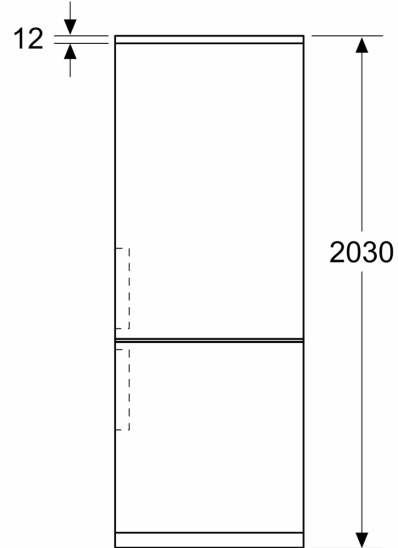

Datos técnicos

Clase de eficiencia energética:	C
Promedio anual de consumo de energía (kWh/año): .	162 kWh/annum
Volumen neto del congelador:	103 l
Volumen neto del frigorífico:	260 l
Nivel de ruido:	35 dB(A) re 1 pW
Clase de nivel de ruido:	B
Tipo de construcción:	Libre instalación
Opción puerta panelable:	No es posible
Altura:	2030 mm
Anchura:	600 mm
Fondo del aparato sin tirador:	665 mm
Peso neto:	73.7 kg
Intensidad corriente eléctrica:	10 A
Apertura de la puerta:	A la derecha reversible
Tensión:	220-240 V
Frecuencia:	50 Hz
Longitud del cable de alimentación eléctrica:	226.0 cm
Nº de motocompresores:	1
Nº de sistemas de frío independientes:	2
Ventilador interior sección frigorífico:	No
Puerta reversible:	Si
Nº de bandejas regulables en el frigorífico:	3
Estantes para botellas:	Si
Sistema No frost:	Frigorífico y congelador
Tipo de instalación:	Libre instalación

Serie 6, Frigorífico combinado de libre instalación, 203 x 60 cm, Blanco KGN39AWCT

Dimensiones en mm

Dimensiones en mm

Dimensiones en mm

Dimensiones en mm