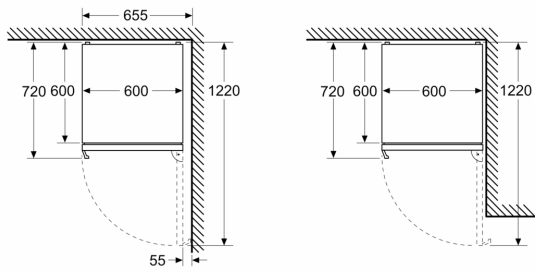

Datos técnicos

Clase de eficiencia energética:	C
Promedio anual de consumo de energía (kWh/año): .	162 kWh/annum
Volumen neto del congelador:	103 l
Volumen neto del frigorífico:	260 l
Nivel de ruido:	35 dB(A) re 1 pW
Clase de nivel de ruido:	B
Tipo de construcción:	Libre instalación
Opción puerta panelable:	No es posible
Altura:	2030 mm
Anchura:	600 mm
Fondo del aparato sin tirador:	665 mm
Peso neto:	73.7 kg
Intensidad corriente eléctrica:	10 A
Apertura de la puerta:	A la derecha reversible
Tensión:	220-240 V
Frecuencia:	50 Hz
Longitud del cable de alimentación eléctrica:	226.0 cm
Nº de motocompresores:	1
Nº de sistemas de frío independientes:	2
Ventilador interior sección frigorífico:	No
Puerta reversible:	Si
Nº de bandejas regulables en el frigorífico:	3
Estantes para botellas:	Si
Sistema No frost:	Frigorífico y congelador
Tipo de instalación:	Libre instalación

Serie 6, Frigorífico combinado de libre instalación, 203 x 60 cm, Blanco KGN39AWCT

Dimensiones en mm

Dimensiones en mm

Dimensiones en mm

Dimensiones en mm