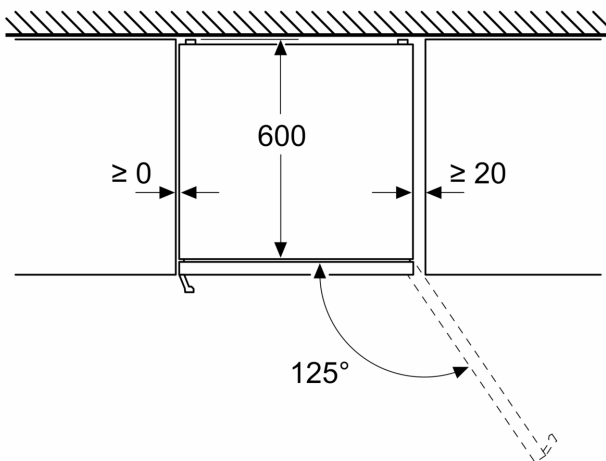

Datos técnicos

Clase de eficiencia energética:	C
Promedio anual de consumo de energía (kWh/año): .	162 kWh/annum
Volumen neto del congelador:	103 l
Volumen neto del frigorífico:	260 l
Nivel de ruido:	35 dB(A) re 1 pW
Clase de nivel de ruido:	B
Tipo de construcción:	Libre instalación
Opción puerta panelable:	No es posible
Altura:	2030 mm
Anchura:	600 mm
Fondo del aparato sin tirador:	665 mm
Peso neto:	73.7 kg
Intensidad corriente eléctrica:	10 A
Apertura de la puerta:	A la derecha reversible
Tensión:	220-240 V
Frecuencia:	50 Hz
Longitud del cable de alimentación eléctrica:	226.0 cm
Nº de motocompresores:	1
Nº de sistemas de frío independientes:	2
Ventilador interior sección frigorífico:	No
Puerta reversible:	Si
Nº de bandejas regulables en el frigorífico:	3
Estantes para botellas:	Si
Sistema No frost:	Frigorífico y congelador
Tipo de instalación:	Libre instalación

Serie 6, Frigorífico combinado de libre instalación, 203 x 60 cm, Blanco KGN39AWCT

Dimensiones en mm

Dimensiones en mm

Dimensiones en mm

Dimensiones en mm