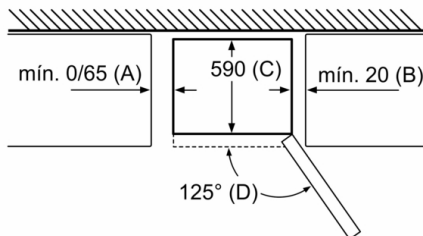

Nombre del aparato	A	B	C	D
KGN33, 36, 39, 46, 49	0/65	20	590	125
KGF39, 49	0/65	20	590	125

Dimensión A:
en modelos con tirador vertical integrado,
se requiere una distancia mínima
de 65 mm para una apertura sencilla.

Dimensiones en mm