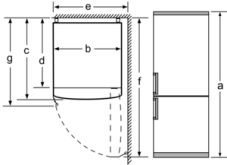

Serie 6, Frigorífico combinado de libre instalación, 203 x 60 cm, Acero inoxidable antihuellas KGN39AIDP

Nombre del aparato	a	b	c	d	e	f	g
KGN39/KGF39 (tirador interior)	2030	600	660	590	600	1210	660
KGN39/KGF39 (tirador exterior)	2030	600	660	590	640	1210	700

Dimensiones en mm