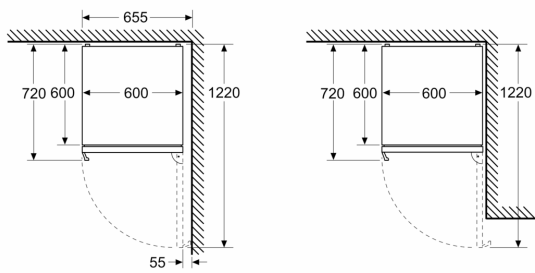

**Serie 6, Frigorífico combinado de libre instalación, 203 x 60 cm, Acero inoxidable antihuellas KGN39AICT**

Dimensiones en mm

Dimensiones en mm

Dimensiones en mm

Dimensiones en mm