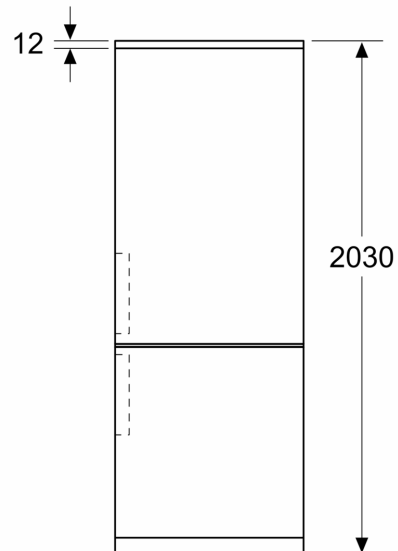

**Datos técnicos**

Clase de eficiencia energética:	..... C
Promedio anual de consumo de energía (kWh/año):	. 162 kWh/annum
Volumen neto del congelador:	..... 103 l
Volumen neto del frigorífico:	.....260 l
Nivel de ruido:	..... 35 dB(A) re 1 pW
Clase de nivel de ruido:	.....B
Tipo de construcción:	..... Libre instalación
Opción puerta panelable:	..... No es posible
Altura:	..... 2030 mm
Anchura:	.....600 mm
Fondo del aparato sin tirador:	.....665 mm
Peso neto:	..... 73.7 kg
Intensidad corriente eléctrica:	..... 10 A
Apertura de la puerta:	..... A la derecha reversible
Tensión:	..... 220-240 V
Frecuencia:	..... 50 Hz
Longitud del cable de alimentación eléctrica:	..... 226.0 cm
Nº de motocompresores:	..... 1
Nº de sistemas de frío independientes:	..... 2
Ventilador interior sección frigorífico:	..... No
Puerta reversible:	..... Si
Nº de bandejas regulables en el frigorífico:	..... 3
Estantes para botellas:	..... Si
Sistema No frost:	..... Frigorífico y congelador
Tipo de instalación:	..... Libre instalación

**Serie 6, Frigorífico combinado de libre instalación, 203 x 60 cm, Acero inoxidable antihuellas KGN39AICT**

Dimensiones en mm

Dimensiones en mm

Dimensiones en mm

Dimensiones en mm