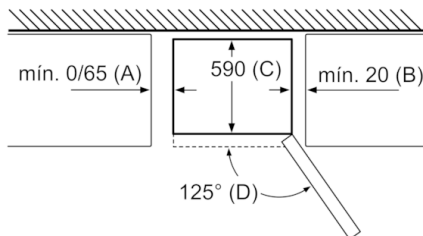

Nombre del aparato	A	B	C	D
KGN33, 36, 39, 46, 49	0/65	20	590	125
KGF39, 49	0/65	20	590	125

Dimensión A:
en modelos con tirador vertical integrado, se requiere una distancia mínima de 65 mm para una apertura sencilla.
Dimensiones en mm