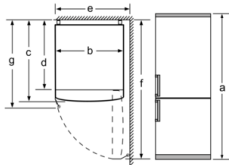

Serie | 4, Frigorífico combinado de libre instalación, 203 x 60 cm, Inox-look KGN397LEQ

Nombre del aparato	a	b	c	d	e	f	g
KGN39/KGF39 (tirador interior)	2030	600	660	590	600	1210	660
KGN39/KGF39 (tirador exterior)	2030	600	660	590	640	1210	700

Dimensiones en mm