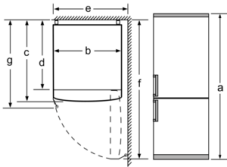

Serie | 4, Frigorífico combinado de libre instalación, 203 x 60 cm, Acero inoxidable antihuellas KGN397IEQ

Nombre del aparato	a	b	c	d	e	f	g
KGN39/KGF39 (tirador interior)	2030	600	660	590	600	1210	660
KGN39/KGF39 (tirador exterior)	2030	600	660	590	640	1210	700

Dimensiones en mm