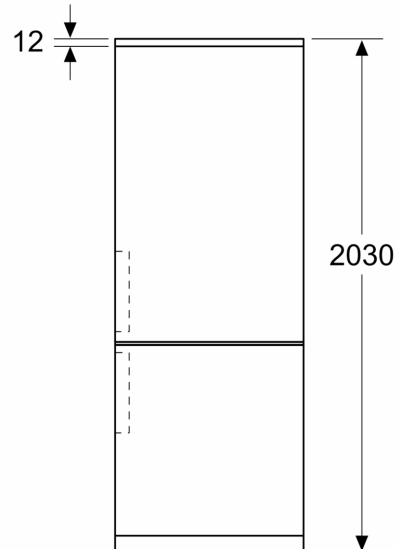

Datos técnicos

Clase de eficiencia energética: C
Promedio anual de consumo de energía (kWh/año):	. 162 kWh/annum
Volumen neto del congelador: 103 l
Volumen neto del frigorífico:260 l
Nivel de ruido: 35 dB(A) re 1 pW
Clase de nivel de ruido:B
Tipo de construcción: Libre instalación
Opción puerta panelable: No es posible
Altura: 2030 mm
Anchura:600 mm
Fondo del aparato sin tirador:665 mm
Peso neto: 73.7 kg
Intensidad corriente eléctrica: 10 A
Apertura de la puerta: A la derecha reversible
Tensión: 220-240 V
Frecuencia: 50 Hz
Longitud del cable de alimentación eléctrica: 226.0 cm
Nº de motocompresores: 1
Nº de sistemas de frío independientes: 2
Ventilador interior sección frigorífico: No
Puerta reversible: Si
Nº de bandejas regulables en el frigorífico: 3
Estantes para botellas: Si
Sistema No frost: Frigorífico y congelador
Tipo de instalación: Libre instalación

Serie 4, Frigorífico combinado de libre instalación, 203 x 60 cm, Blanco KGN392WCF

Dimensiones en mm

Dimensiones en mm

Dimensiones en mm