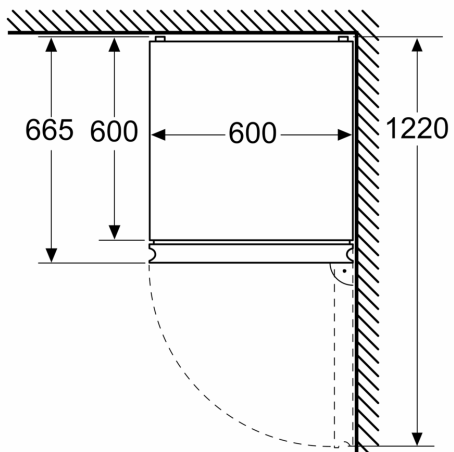

Serie 4, Frigorífico combinado de libre instalación, 203 x 60 cm, Blanco KGN392WCF

Frigorífico combi con cajón VitaFresh: conserva tus alimentos frescos durante más tiempo.

- **VitaFresh XXL 0 °C:** conserva los alimentos frescos durante más tiempo en los cajones extragrandes con regulación de la temperatura y la humedad.
- **2 circuitos de frío independientes:** control independiente del frigorífico y del congelador - evita la transferencia de olores.
- **Sistema Multiairflow:** Minimiza las fluctuaciones de temperatura asegurando una circulación de aire óptima y uniforme en el frigorífico.
- **Iluminación interior mediante LED:** uniforme y eficiente, de larga durabilidad.
- **Función Refrigeración "Súper":** enfría los alimentos recién comprados aún más rápido y protege los alimentos ya refrigerados

Datos técnicos

Clase de eficiencia energética: C
Promedio anual de consumo de energía (kWh/año):	. 162 kWh/annum
Volumen neto del congelador: 103 l
Volumen neto del frigorífico:260 l
Nivel de ruido: 35 dB(A) re 1 pW
Clase de nivel de ruido:B
Tipo de construcción: Libre instalación
Opción puerta panelable: No es posible
Altura: 2030 mm
Anchura:600 mm
Fondo del aparato sin tirador:665 mm
Peso neto: 73.7 kg
Intensidad corriente eléctrica: 10 A
Apertura de la puerta: A la derecha reversible
Tensión: 220-240 V
Frecuencia: 50 Hz
Longitud del cable de alimentación eléctrica: 226.0 cm
Nº de motocompresores: 1
Nº de sistemas de frío independientes: 2
Ventilador interior sección frigorífico: No
Puerta reversible: Si
Nº de bandejas regulables en el frigorífico: 3
Estantes para botellas: Si
Sistema No frost: Frigorífico y congelador
Tipo de instalación: Libre instalación

Serie 4, Frigorífico combinado de libre instalación, 203 x 60 cm, Blanco KGN392WCF

Dimensiones en mm

Dimensiones en mm

Dimensiones en mm