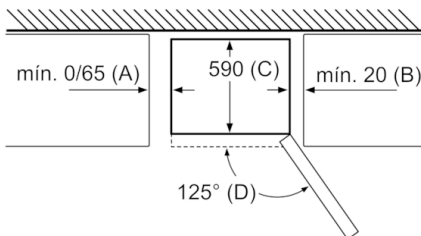

Serie | 4, Frigorífico combinado de libre instalación, 186 x 60 cm, Blanco KGN36XW4P

Nombre del aparato	a	b	c	d	e	f	g	h
KGN36 (Tirador interior)	1860	600	660	590	600	1210	660	12
KGN36 (Tirador exterior)	1860	600	660	590	640	1210	700	12

Dimensiones en mm

En caso de que se coloque el aparato directamente en la pared, todos los cajones pueden extraerse del todo.
* Con y sin tiradores externos.

Nombre del aparato	A	B	C	D
KGN33, 36, 39, 46, 49	0/65	20	590	125
KGF39, 49	0/65	20	590	125

Dimensión A:
en modelos con tirador vertical integrado, se requiere una distancia mínima de 65 mm para una apertura sencilla.
Dimensiones en mm