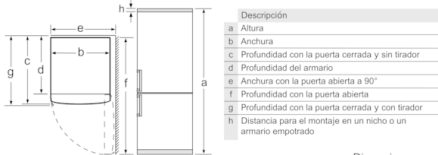

Serie | 4, Frigorífico combinado de libre instalación, 186 x 60 cm, Blanco KGN36XW4P

Nombre del aparato	a	b	c	d	e	f	g	h
KGN36 (Tirador interior)	1860	600	660	590	600	1210	660	12
KGN36 (Tirador exterior)	1860	600	660	590	640	1210	700	12

Dimensiones en mm