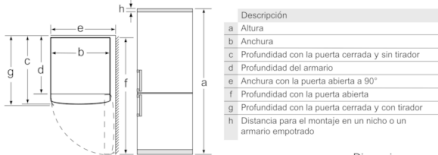

Serie | 4, Frigorífico combinado de libre instalación, 186 x 60 cm, Acero inoxidable antihuellas KGN36XI3P

Nombre del aparato	a	b	c	d	e	f	g	h
KGN36 (Tirador interior)	1860	600	660	590	600	1210	660	12
KGN36 (Tirador exterior)	1860	600	660	590	640	1210	700	12

Dimensiones en mm