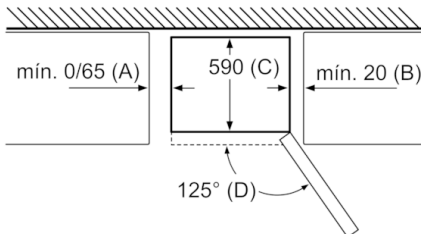

Nombre del aparato	A	B	C	D
KGN33, 36, 39, 46, 49	0/65	20	590	125
KGF39, 49	0/65	20	590	125

Dimensión A:
en modelos con tirador vertical integrado, se requiere una distancia mínima de 65 mm para una apertura sencilla.
Dimensiones en mm