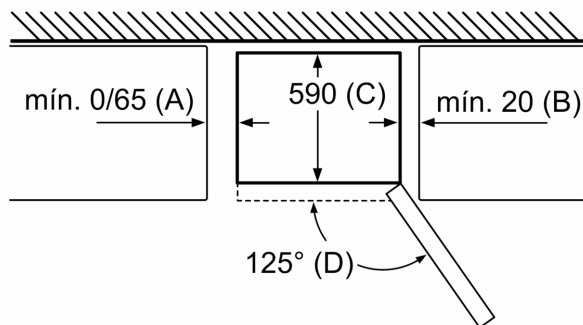

Datos técnicos

Clase de eficiencia energética: E
Promedio anual de consumo de energía (kWh/año):	. 238 kWh/annum
Volumen neto del congelador: 89 l
Volumen neto del frigorífico:237 l
Nivel de ruido: 39 dB(A) re 1 pW
Clase de nivel de ruido:C
Tipo de construcción: Libre instalación
Opción puerta panelable: No es posible
Altura: 1860 mm
Anchura:600 mm
Fondo del aparato sin tirador:660 mm
Peso neto: 69.1 kg
Intensidad corriente eléctrica: 10 A
Apertura de la puerta: A la derecha reversible
Tensión: 220-240 V
Frecuencia: 50 Hz
Longitud del cable de alimentación eléctrica: 240.0 cm
Nº de motocompresores: 1
Nº de sistemas de frío independientes: 2
Ventilador interior sección frigorífico: No
Puerta reversible: Si
Nº de bandejas regulables en el frigorífico: 2
Estantes para botellas: Si
Sistema No frost: Frigorífico y congelador
Tipo de instalación: Libre instalación

Especificaciones	
a	Altura
b	Anchura
c	Profundidad con la puerta cerrada y sin tirador
d	Profundidad del armario
e	Anchura con la puerta abierta a 90°
f	Profundidad con la puerta abierta
g	Profundidad con la puerta cerrada y con tirador

Dimensiones en mm

Nombre del aparato	A	B	C	D
KGN33, 36, 39, 46, 49	0/65	20	590	125
KGF39, 49	0/65	20	590	125

Dimensión A:
 en modelos con tirador vertical integrado,
 se requiere una distancia mínima
 de 65 mm para una apertura sencilla.

Dimensiones en mm