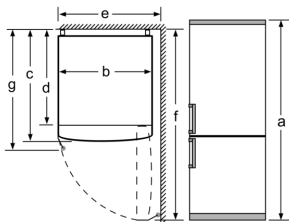

Serie 4, Frigorífico combinado de libre instalación, 186 x 60 cm, Blanco KGN36VWEA

Nombre del aparato	a	b	c	d	e	f	g
KGN36 (Tirador integrado)	1860	600	660	590	600	1210	660
KGN36 (Tirador externo)	1860	600	660	590	640	1210	700

Especificaciones	
a	Altura
b	Anchura
c	Profundidad con la puerta cerrada y sin tirador
d	Profundidad del armario
e	Anchura con la puerta abierta a 90°
f	Profundidad con la puerta abierta
g	Profundidad con la puerta cerrada y con tirador

Dimensiones en mm