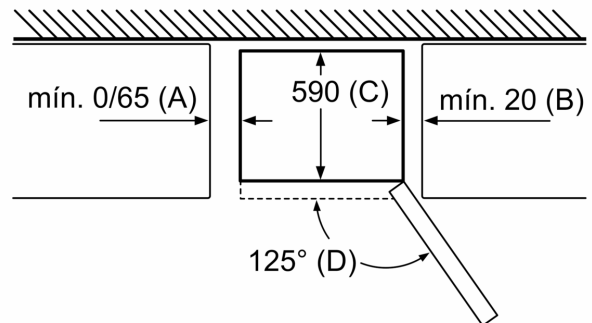

Datos técnicos

Tipo de construcción: Libre instalación
 Opción puerta panelable: No es posible
 Altura: 1860 mm
 Anchura: 600 mm
 Fondo del aparato sin tirador: 660 mm
 Peso neto: 69.1 kg
 Potencia: 100 W
 Intensidad corriente eléctrica: 10 A
 Apertura de la puerta: A la derecha reversible
 Tensión: 220-240 V
 Frecuencia: 50 Hz
 Longitud del cable de alimentación eléctrica: 240.0 cm
 Nº de motocompresores: 1
 Nº de sistemas de frío independientes: 2
 Ventilador interior sección frigorífico: No
 Puerta reversible: Si
 Nº de bandejas regulables en el frigorífico: 2
 Estantes para botellas: No
 Sistema No frost: Frigorífico y congelador
 Tipo de instalación: Libre instalación

Accesorios opcionales

KSZ39AW00 Accesorio Frío - Kit de unión blanco

Serie 4, Frigorífico combinado de libre instalación, 186 x 60 cm, Blanco KGN36VW3B

Nombre del aparato	a	b	c	d	e	f	g	h
KGN36 (Tirador interior)	1860	600	660	590	600	1210	660	12
KGN36 (Tirador exterior)	1860	600	660	590	640	1210	700	12

Descripción
a Altura
b Anchura
c Profundidad con la puerta cerrada y sin tirador
d Profundidad del armario
e Anchura con la puerta abierta a 90°
f Profundidad con la puerta abierta
g Profundidad con la puerta cerrada y con tirador
h Distancia para el montaje en un nicho o un armario empotrado

Dimensiones en mm

Nombre del aparato	A	B	C	D
KGN33, 36, 39, 46, 49	0/65	20	590	125
KGF39, 49	0/65	20	590	125

Dimensión A:
 en modelos con tirador vertical integrado, se requiere una distancia mínima de 65 mm para una apertura sencilla.