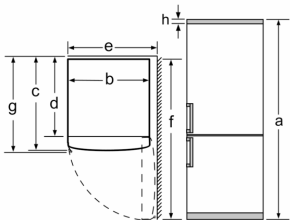

Datos técnicos

Tipo de construcción: Libre instalación
 Opción puerta panelable: No es posible
 Altura: 1860 mm
 Anchura: 600 mm
 Fondo del aparato sin tirador: 660 mm
 Peso neto: 69.1 kg
 Potencia: 100 W
 Intensidad corriente eléctrica: 10 A
 Apertura de la puerta: A la derecha reversible
 Tensión: 220-240 V
 Frecuencia: 50 Hz
 Longitud del cable de alimentación eléctrica: 240.0 cm
 Nº de motocompresores: 1
 Nº de sistemas de frío independientes: 2
 Ventilador interior sección frigorífico: No
 Puerta reversible: Si
 Nº de bandejas regulables en el frigorífico: 2
 Estantes para botellas: No
 Sistema No frost: Frigorífico y congelador
 Tipo de instalación: Libre instalación

Accesorios opcionales

KSZ39AW00 Accesorio Frío - Kit de unión blanco

Serie 4, Frigorífico combinado de libre instalación, 186 x 60 cm, Blanco KGN36VW3B

Nombre del aparato	a	b	c	d	e	f	g	h
KGN36 (Tirador interior)	1860	600	660	590	600	1210	660	12
KGN36 (Tirador exterior)	1860	600	660	590	640	1210	700	12

Descripción
a Altura
b Anchura
c Profundidad con la puerta cerrada y sin tirador
d Profundidad del armario
e Anchura con la puerta abierta a 90°
f Profundidad con la puerta abierta
g Profundidad con la puerta cerrada y con tirador
h Distancia para el montaje en un nicho o un armario empotrado

Dimensiones en mm

Nombre del aparato	A	B	C	D
KGN33, 36, 39, 46, 49	0/65	20	590	125
KGF39, 49	0/65	20	590	125

Dimensión A:
 en modelos con tirador vertical integrado, se requiere una distancia mínima de 65 mm para una apertura sencilla.