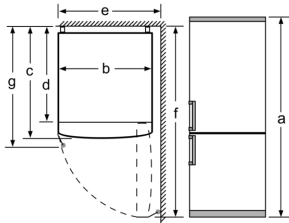

Serie 4, Frigorífico combinado de libre instalación, 186 x 60 cm, Acero mate antihuellas
KGN36VLEA

Nombre del aparato	a	b	c	d	e	f	g
KGN36 (Tirador integrado)	1860	600	660	590	600	1210	660
KGN36 (Tirador externo)	1860	600	660	590	640	1210	700

Especificaciones	
a	Altura
b	Anchura
c	Profundidad con la puerta cerrada y sin tirador
d	Profundidad del armario
e	Anchura con la puerta abierta a 90°
f	Profundidad con la puerta abierta
g	Profundidad con la puerta cerrada y con tirador

Dimensiones en mm