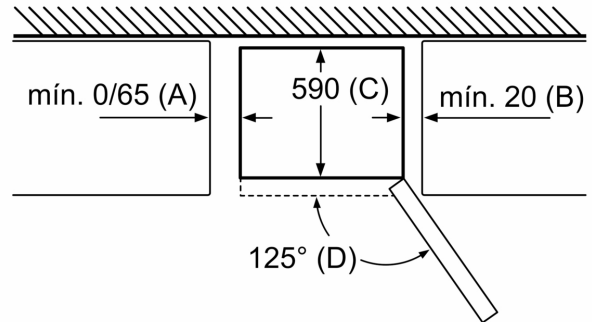

<sup>1</sup> Dentro del rango de clases de eficiencia energética de A a G.  
<sup>2</sup> Basado en los resultados del test estándar de 24 horas. El consumo real depende del uso/posición del aparato.

**Serie 4, Frigorífico combinado de libre instalación, 186 x 60 cm, Acero mate antihuellas**  
**KGN36VLEA**

Nombre del aparato	a	b	c	d	e	f	g
KGN36 (Tirador integrado)	1860	600	660	590	600	1210	660
KGN36 (Tirador externo)	1860	600	660	590	640	1210	700

Especificaciones	
a	Altura
b	Anchura
c	Profundidad con la puerta cerrada y sin tirador
d	Profundidad del armario
e	Anchura con la puerta abierta a 90°
f	Profundidad con la puerta abierta
g	Profundidad con la puerta cerrada y con tirador

Dimensiones en mm

Nombre del aparato	A	B	C	D
KGN33, 36, 39, 46, 49	0/65	20	590	125
KGF39, 49	0/65	20	590	125

**Dimensión A:**  
 en modelos con tirador vertical integrado, se requiere una distancia mínima de 65 mm para una apertura sencilla.

Dimensiones en mm