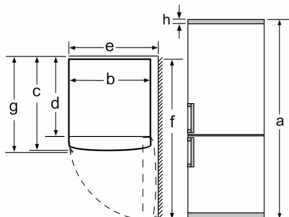

Serie 4, Frigorífico combinado de libre instalación, 186 x 60 cm, Acero antihuellas KGN36VI4A

Nombre del aparato	a	b	c	d	e	f	g	h
KGN36 (Tirador interior)	1860	600	660	590	600	1210	660	12
KGN36 (Tirador exterior)	1860	600	660	590	640	1210	700	12

Descripción
a Altura
b Anchura
c Profundidad con la puerta cerrada y sin tirador
d Profundidad del armario
e Anchura con la puerta abierta a 90°
f Profundidad con la puerta abierta
g Profundidad con la puerta cerrada y con tirador
h Distancia para el montaje en un nicho o un armario empotrado

Dimensiones en mm