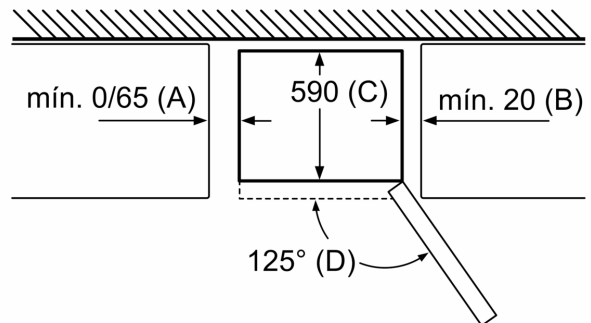

Datos técnicos

Tipo de construcción: Libre instalación
 Opción puerta panelable: No es posible
 Altura: 1860 mm
 Anchura: 600 mm
 Fondo del aparato sin tirador: 660 mm
 Peso neto: 74.1 kg
 Potencia: 100 W
 Intensidad corriente eléctrica: 10 A
 Apertura de la puerta: A la derecha reversible
 Tensión: 220-240 V
 Frecuencia: 50 Hz
 Longitud del cable de alimentación eléctrica: 240.0 cm
 Nº de motocompresores: 1
 Nº de sistemas de frío independientes: 2
 Ventilador interior sección frigorífico: No
 Puerta reversible: Si
 Nº de bandejas regulables en el frigorífico: 2
 Estantes para botellas: Si
 Sistema No frost: Frigorífico y congelador
 Tipo de instalación: Libre instalación

Dimensiones en mm

Nombre del aparato	A	B	C	D
KGN33, 36, 39, 46, 49	0/65	20	590	125
KGF39, 49	0/65	20	590	125

Dimensión A:
en modelos con tirador vertical integrado, se requiere una distancia mínima de 65 mm para una apertura sencilla.