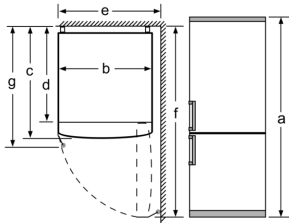

Serie 2, Frigorífico combinado de libre instalación, 186 x 60 cm, Blanco KGN36NWEB

Nombre del aparato	a	b	c	d	e	f	g
KGN36 (Tirador integrado)	1860	600	660	590	600	1210	660
KGN36 (Tirador externo)	1860	600	660	590	640	1210	700

Especificaciones	
a	Altura
b	Anchura
c	Profundidad con la puerta cerrada y sin tirador
d	Profundidad del armario
e	Anchura con la puerta abierta a 90°
f	Profundidad con la puerta abierta
g	Profundidad con la puerta cerrada y con tirador

Dimensiones en mm