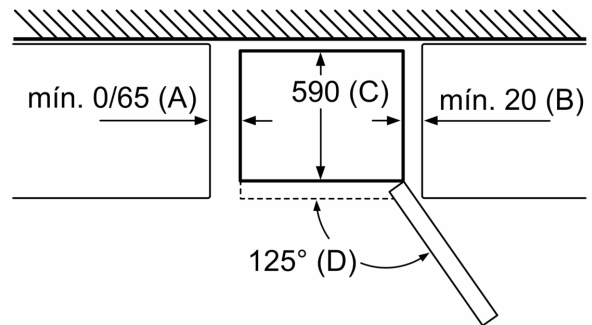

- **Iluminación LED:** no pierdas nada de vista.
- **Perfect Fit:** coloca el frigorífico junto a la pared o en un hueco.

Clase de eficiencia energética:	E
Promedio anual de consumo de energía (kWh/año): .	239 kWh/annum
Volumen neto del congelador:	89 l
Volumen neto del frigorífico:	216 l
Nivel de ruido:	42 dB(A) re 1pW
Clase de nivel de ruido:	D
Tipo de construcción:	Libre instalación
Opción puerta panelable:	No es posible
Altura:	1860 mm
Anchura:	600 mm
Fondo del aparato sin tirador:	660 mm
Peso neto:	62.2 kg
Intensidad corriente eléctrica:	10 A
Apertura de la puerta:	A la derecha reversible
Tensión:	220-240 V
Frecuencia:	50 Hz
Longitud del cable de alimentación eléctrica:	240.0 cm
Nº de motocompresores:	1
Nº de sistemas de frío independientes:	1
Ventilador interior sección frigorífico:	No
Puerta reversible:	Si
Nº de bandejas regulables en el frigorífico:	3
Estantes para botellas:	No
Sistema No frost:	Frigorífico y congelador
Tipo de instalación:	Libre instalación

Especificaciones	
a	Altura
b	Anchura
c	Profundidad con la puerta cerrada y sin tirador
d	Profundidad del armario
e	Anchura con la puerta abierta a 90°
f	Profundidad con la puerta abierta
g	Profundidad con la puerta cerrada y con tirador

Dimensiones en mm

Nombre del aparato	A	B	C	D
KGN33, 36, 39, 46, 49	0/65	20	590	125
KGF39, 49	0/65	20	590	125

Dimensión A:
 en modelos con tirador vertical integrado, se requiere una distancia mínima de 65 mm para una apertura sencilla.

Dimensiones en mm