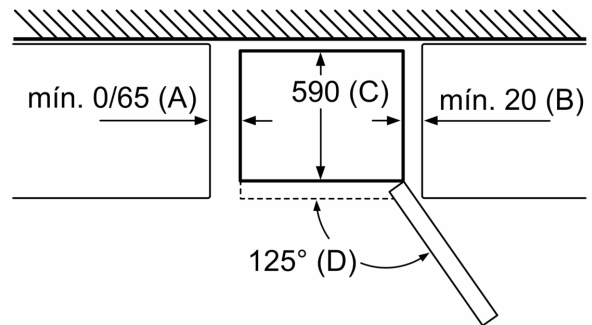

Especificaciones	
a	Altura
b	Anchura
c	Profundidad con la puerta cerrada y sin tirador
d	Profundidad del armario
e	Anchura con la puerta abierta a 90°
f	Profundidad con la puerta abierta
g	Profundidad con la puerta cerrada y con tirador

Dimensiones en mm

Nombre del aparato	A	B	C	D
KGN33, 36, 39, 46, 49	0/65	20	590	125
KGF39, 49	0/65	20	590	125

**Dimensión A:**  
 en modelos con tirador vertical integrado, se requiere una distancia mínima de 65 mm para una apertura sencilla.

Dimensiones en mm