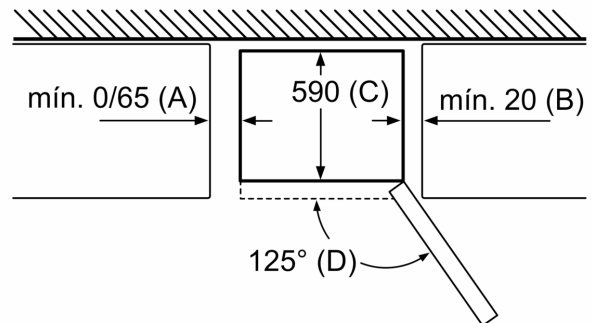

Datos técnicos

Clase de eficiencia energética:	C
Promedio anual de consumo de energía (kWh/año): .	153 kWh/annum
Volumen neto del congelador:	89 l
Volumen neto del frigorífico:	237 l
Nivel de ruido:	36 dB(A) re 1 pW
Clase de nivel de ruido:	C
Tipo de construcción:	Libre instalación
Opción puerta panelable:	No es posible
Altura:	1860 mm
Anchura:	600 mm
Fondo del aparato sin tirador:	660 mm
Peso neto:	73.1 kg
Intensidad corriente eléctrica:	10 A
Apertura de la puerta:	A la derecha reversible
Tensión:	220-240 V
Frecuencia:	50 Hz
Longitud del cable de alimentación eléctrica:	240.0 cm
Nº de motocompresores:	1
Nº de sistemas de frío independientes:	2
Ventilador interior sección frigorífico:	No
Puerta reversible:	Si
Nº de bandejas regulables en el frigorífico:	2
Estantes para botellas:	Si
Sistema No frost:	Frigorífico y congelador
Tipo de instalación:	Libre instalación

Dimensiones en mm

Nombre del aparato	A	B	C	D
KGN33, 36, 39, 46, 49	0/65	20	590	125
KGF39, 49	0/65	20	590	125

Dimensión A:
en modelos con tirador vertical integrado, se requiere una distancia mínima de 65 mm para una apertura sencilla.