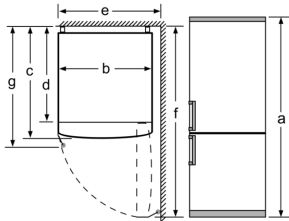

Serie 4, Frigorífico combinado de libre instalación, 186 x 60 cm, Blanco
KGN36WCF

Nombre del aparato	a	b	c	d	e	f	g
KGN36 (Tirador integrado)	1860	600	660	590	600	1210	660
KGN36 (Tirador externo)	1860	600	660	590	640	1210	700

Especificaciones	
a	Altura
b	Anchura
c	Profundidad con la puerta cerrada y sin tirador
d	Profundidad del armario
e	Anchura con la puerta abierta a 90°
f	Profundidad con la puerta abierta
g	Profundidad con la puerta cerrada y con tirador

Dimensiones en mm