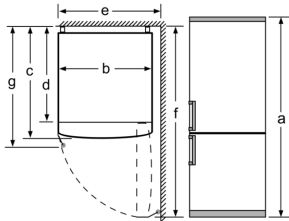

Serie 4, Frigorífico combinado de libre instalación, 186 x 60 cm, Acero antihuellas KGN361CF

Nombre del aparato	a	b	c	d	e	f	g
KGN36 (Tirador integrado)	1860	600	660	590	600	1210	660
KGN36 (Tirador externo)	1860	600	660	590	640	1210	700

Especificaciones	
a	Altura
b	Anchura
c	Profundidad con la puerta cerrada y sin tirador
d	Profundidad del armario
e	Anchura con la puerta abierta a 90°
f	Profundidad con la puerta abierta
g	Profundidad con la puerta cerrada y con tirador

Dimensiones en mm