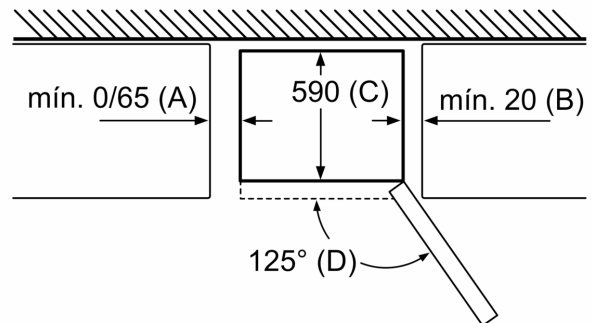

Datos técnicos

Clase de eficiencia energética: C
 Promedio anual de consumo de energía (kWh/año): . 153 kWh/annum
 Volumen neto del congelador: 89 l
 Volumen neto del frigorífico:237 l
 Nivel de ruido: 36 dB(A) re 1 pW
 Clase de nivel de ruido:C
 Tipo de construcción: Libre instalación
 Opción puerta panelable: No es posible
 Altura: 1860 mm
 Anchura:600 mm
 Fondo del aparato sin tirador:660 mm
 Peso neto: 73.1 kg
 Intensidad corriente eléctrica: 10 A
 Apertura de la puerta:A la derecha reversible
 Tensión: 220-240 V
 Frecuencia: 50 Hz
 Longitud del cable de alimentación eléctrica: 240.0 cm
 Nº de motocompresores: 1
 Nº de sistemas de frío independientes: 2
 Ventilador interior sección frigorífico: No
 Puerta reversible: Si
 Nº de bandejas regulables en el frigorífico: 2
 Estantes para botellas: Si
 Sistema No frost: Frigorífico y congelador
 Tipo de instalación: Libre instalación

Dimensiones en mm

Nombre del aparato	A	B	C	D
KGN33, 36, 39, 46, 49	0/65	20	590	125
KGF39, 49	0/65	20	590	125

Dimensión A:
en modelos con tirador vertical integrado, se requiere una distancia mínima de 65 mm para una apertura sencilla.