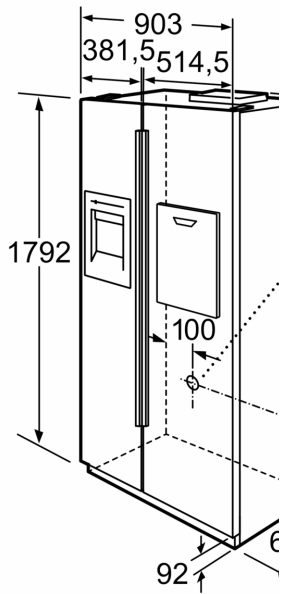

Datos técnicos

Tipo de construcción: Libre instalación
 Opción puerta panelable: No es posible
 Altura: 1800 mm
 Anchura: 900 mm
 Fondo del aparato sin tirador: 674 mm
 Peso neto: 108.9 kg
 Potencia: 300 W
 Intensidad corriente eléctrica: 10 A
 Apertura de la puerta: Izquierda y derecha
 Tensión: 220-240 V
 Frecuencia: 50 Hz
 Longitud del cable de alimentación eléctrica: 200.0 cm
 Nº de motocompresores: 1
 Nº de sistemas de frío independientes: 1
 Ventilador interior sección frigorífico: Si
 Puerta reversible: No
 Nº de bandejas regulables en el frigorífico: 2
 Estantes para botellas: No
 Capacity of Water Tank: 2.0 l
 Código EAN: 4242002627571
 Marca: Bosch
 Código comercial del producto: KAN60A45
 Sistema No frost: Frigorífico y congelador
 Tipo de instalación: N/A
 Accesorios incluidos: 1 x Manguera conexiones, 1 x Huevera

Información técnica

- Capacidad bruta/útil total: 604/510 litros
- Capacidad de congelación: 10 kg/24 horas
- Consumo de energía: 447 kWh/año
- Dimensiones del aparato (alto x ancho x fondo sin tirador): 180 x 90 x 67 cm

Serie 6, Frigorífico americano, 180 x 90 cm, Acero mate antihuellas KAN60A45

* Si el aparato se coloca en una cocina, la distancia mínima debe ser de

Cubiertas extensibles
Cubiertas extraíbles
totalmente abiertas.