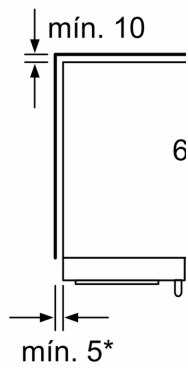

Serie 6, Frigorífico americano, 180 x 90 cm, Acero mate antihuellas KAN60A45

* Si el aparato se coloca en una cocina, la distancia mínima debe ser de