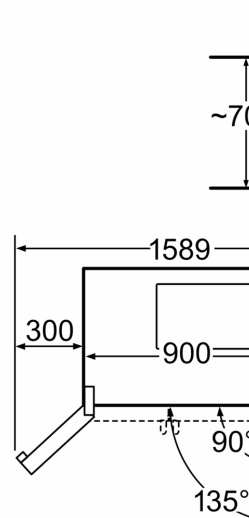

Cubiertas extensibles
Cubiertas extraíbles
totalmente abiertas.