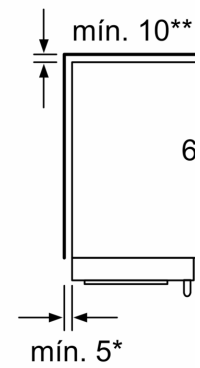

* Si el aparato se coloca en una cocina, la distancia mínima debe ser de 76 mm.

** Con la toma de agua justo detrás debe considerarse la profundidad de la