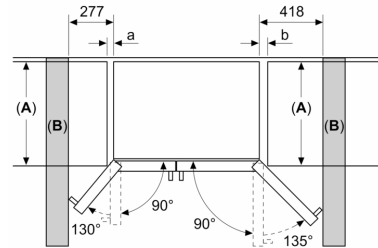

Datos técnicos

Clase de eficiencia energética:F
Promedio anual de consumo de energía (kWh/año):	..404 kWh/annum
Volumen neto del congelador:191 l
Volumen neto del frigorífico:371 l
Nivel de ruido:42 dB(A) re 1 pW
Clase de nivel de ruido:D
Tipo de construcción: Libre instalación
Opción puerta panelable: No es posible
Altura:1787 mm
Anchura:908 mm
Fondo del aparato sin tirador:707 mm
Peso neto:113.2 kg
Potencia:240 W
Intensidad corriente eléctrica:10 A
Apertura de la puerta: Izquierda y derecha
Tensión:220-240 V
Frecuencia:50 Hz
Longitud del cable de alimentación eléctrica:170.0 cm
Nº de motocompresores:1
Nº de sistemas de frío independientes:1
Ventilador interior sección frigorífico: No
Puerta reversible: No
Nº de bandejas regulables en el frigorífico:0
Estantes para botellas: No
Código EAN:4242005192205
Marca: Bosch
Código comercial del producto: KAD93VIFP
Sistema No frost: Frigorífico y congelador
Tipo de instalación:N/A
Accesorios incluidos: 1 x Manguera conexiones, 1 x Huevera

**Serie 6, Frigorífico americano, 178.7
x 90.8 cm, Acero inoxidable
antihuellas
KAD93VIFP**

Dimensiones en mm

Dimensiones en mm

A	a	b
≤ 600	50	50
600 < A ≤ 650	50	50
650 < A ≤ 700	53	96
> 700	277	418

A: Profundidad de encimera o de mueble

B: Pared
Los cajones se pueden extraer con la puerta abierta en un ángulo de 90°
Los cajones se pueden extraer con la puerta completamente abierta

Dimensiones en mm

Especificaciones

A	La parte delantera se puede ajustar de 1783 a 1792
B	Profundidad del armario
C	Profundidad con la puerta incluida y sin tirador
D	Profundidad con la puerta incluida y con tirador
E	Toma de entrada de agua al aparato