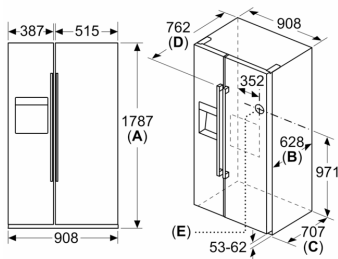

Datos técnicos

Clase de eficiencia energética:F
Promedio anual de consumo de energía (kWh/año):	..404 kWh/annum
Volumen neto del congelador:191 l
Volumen neto del frigorífico:371 l
Nivel de ruido:42 dB(A) re 1 pW
Clase de nivel de ruido:D
Tipo de construcción: Libre instalación
Opción puerta panelable: No es posible
Altura:1787 mm
Anchura:908 mm
Fondo del aparato sin tirador:707 mm
Peso neto:113.2 kg
Potencia:240 W
Intensidad corriente eléctrica:10 A
Apertura de la puerta: Izquierda y derecha
Tensión:220-240 V
Frecuencia:50 Hz
Longitud del cable de alimentación eléctrica:170.0 cm
Nº de motocompresores:1
Nº de sistemas de frío independientes:1
Ventilador interior sección frigorífico: No
Puerta reversible: No
Nº de bandejas regulables en el frigorífico:0
Estantes para botellas: No
Código EAN:4242005192205
Marca: Bosch
Código comercial del producto: KAD93VIFP
Sistema No frost: Frigorífico y congelador
Tipo de instalación:N/A
Accesorios incluidos: 1 x Manguera conexiones, 1 x Huevera

**Serie 6, Frigorífico americano, 178.7
x 90.8 cm, Acero inoxidable
antihuellas
KAD93VIFP**

Dimensiones en mm

Dimensiones en mm

A	a	b
≤ 600	50	50
600 < A ≤ 650	50	50
650 < A ≤ 700	53	96
> 700	277	418

A: Profundidad de encimera o de mueble

B: Pared
Los cajones se pueden extraer con la puerta abierta en un ángulo de 90°
Los cajones se pueden extraer con la puerta completamente abierta

Dimensiones en mm

Especificaciones

A	La parte delantera se puede ajustar de 1783 a 1792
B	Profundidad del armario
C	Profundidad con la puerta incluida y sin tirador
D	Profundidad con la puerta incluida y con tirador
E	Toma de entrada de agua al aparato