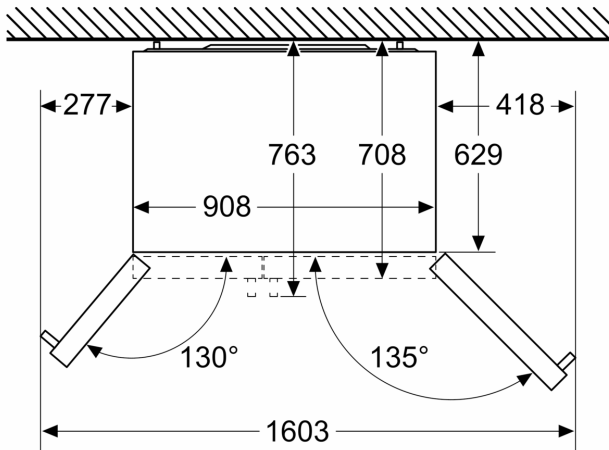

Datos técnicos

Clase de eficiencia energética:F
Promedio anual de consumo de energía (kWh/año):	..404 kWh/annum
Volumen neto del congelador:191 l
Volumen neto del frigorífico:371 l
Nivel de ruido:42 dB(A) re 1 pW
Clase de nivel de ruido:D
Tipo de construcción: Libre instalación
Opción puerta panelable: No es posible
Altura:1787 mm
Anchura:908 mm
Fondo del aparato sin tirador:707 mm
Peso neto:113.2 kg
Potencia:240 W
Intensidad corriente eléctrica:10 A
Apertura de la puerta: Izquierda y derecha
Tensión:220-240 V
Frecuencia:50 Hz
Longitud del cable de alimentación eléctrica:170.0 cm
Nº de motocompresores:1
Nº de sistemas de frío independientes:1
Ventilador interior sección frigorífico: No
Puerta reversible: No
Nº de bandejas regulables en el frigorífico:0
Estantes para botellas: No
Código EAN:4242005192205
Marca: Bosch
Código comercial del producto: KAD93VIFP
Sistema No frost: Frigorífico y congelador
Tipo de instalación:N/A
Accesorios incluidos: 1 x Manguera conexiones, 1 x Huevera

**Serie 6, Frigorífico americano, 178.7
x 90.8 cm, Acero inoxidable
antihuellas
KAD93VIFP**

Dimensiones en mm

Dimensiones en mm

A	a	b
≤ 600	50	50
600 < A ≤ 650	50	50
650 < A ≤ 700	53	96
> 700	277	418

A: Profundidad de encimera o de mueble

B: Pared
Los cajones se pueden extraer con la puerta abierta en un ángulo de 90°
Los cajones se pueden extraer con la puerta completamente abierta

Dimensiones en mm

Especificaciones

A	La parte delantera se puede ajustar de 1783 a 1792
B	Profundidad del armario
C	Profundidad con la puerta incluida y sin tirador
D	Profundidad con la puerta incluida y con tirador
E	Toma de entrada de agua al aparato