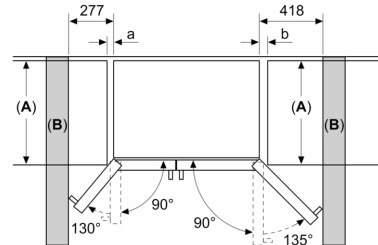

Clase de eficiencia energética: E
 Promedio anual de consumo de energía (kWh/año): . 323 kWh/annum
 Volumen neto del congelador: 191 l
 Volumen neto del frigorífico:371 l
 Nivel de ruido: 42 dB(A) re 1pW
 Clase de nivel de ruido:D
 Tipo de construcción: Libre instalación
 Opción puerta panelable: No es posible
 Altura: 1787 mm
 Anchura:908 mm
 Fondo del aparato sin tirador:707 mm
 Peso neto: 113.2 kg
 Intensidad corriente eléctrica: 10 A
 Apertura de la puerta: Izquierda y derecha
 Tensión: 220-240 V
 Frecuencia: 50 Hz
 Longitud del cable de alimentación eléctrica: 170.0 cm
 Nº de motocompresores: 1
 Nº de sistemas de frío independientes: 1
 Ventilador interior sección frigorífico: No
 Puerta reversible: No
 Nº de bandejas regulables en el frigorífico:0
 Estantes para botellas: Si
 Código EAN: 4242005192229
 Marca: Bosch
 Código comercial del producto: KAD93AIEP
 Sistema No frost: Frigorífico y congelador
 Tipo de instalación: Libre instalación
 Accesorios incluidos: 1 x Manguera conexiones, 1 x Huevera

**Serie 6, Frigorífico americano, 178.7
x 90.8 cm, Acero antihuellas
KAD93AIEP**

Dimensiones en mm

Dimensiones en mm

	a	b
≤ 600	50	50
600 < A ≤ 650	50	50
650 < A ≤ 700	53	96
> 700	277	418

A: Profundidad de encimera o de mueble

B: Pared
Los cajones se pueden extraer con la puerta abierta en un ángulo de 90°
Los cajones se pueden extraer con la puerta completamente abierta

Dimensiones en mm

Especificaciones

A	La parte delantera se puede ajustar de 1783 a 1792
B	Profundidad del armario
C	Profundidad con la puerta incluida y sin tirador
D	Profundidad con la puerta incluida y con tirador
E	Toma de entrada de agua al aparato