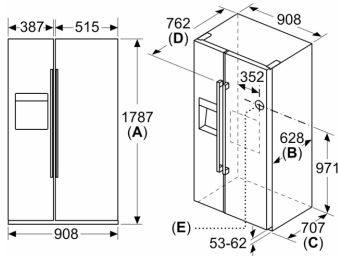

Clase de eficiencia energética: E
 Promedio anual de consumo de energía (kWh/año): . 323 kWh/annum
 Volumen neto del congelador: 191 l
 Volumen neto del frigorífico:371 l
 Nivel de ruido: 42 dB(A) re 1pW
 Clase de nivel de ruido:D
 Tipo de construcción: Libre instalación
 Opción puerta panelable: No es posible
 Altura: 1787 mm
 Anchura:908 mm
 Fondo del aparato sin tirador:707 mm
 Peso neto: 113.2 kg
 Intensidad corriente eléctrica: 10 A
 Apertura de la puerta: Izquierda y derecha
 Tensión: 220-240 V
 Frecuencia: 50 Hz
 Longitud del cable de alimentación eléctrica: 170.0 cm
 Nº de motocompresores: 1
 Nº de sistemas de frío independientes: 1
 Ventilador interior sección frigorífico: No
 Puerta reversible: No
 Nº de bandejas regulables en el frigorífico:0
 Estantes para botellas: Si
 Código EAN: 4242005192229
 Marca: Bosch
 Código comercial del producto: KAD93AIEP
 Sistema No frost: Frigorífico y congelador
 Tipo de instalación: Libre instalación
 Accesorios incluidos: 1 x Manguera conexiones, 1 x Huevera

**Serie 6, Frigorífico americano, 178.7
x 90.8 cm, Acero antihuellas
KAD93AIEP**

Dimensiones en mm

Dimensiones en mm

	a	b
≤ 600	50	50
600 < A ≤ 650	50	50
650 < A ≤ 700	53	96
> 700	277	418

A: Profundidad de encimera o de mueble

B: Pared
Los cajones se pueden extraer con la puerta abierta en un ángulo de 90°
Los cajones se pueden extraer con la puerta completamente abierta

Dimensiones en mm

Especificaciones

A	La parte delantera se puede ajustar de 1783 a 1792
B	Profundidad del armario
C	Profundidad con la puerta incluida y sin tirador
D	Profundidad con la puerta incluida y con tirador
E	Toma de entrada de agua al aparato