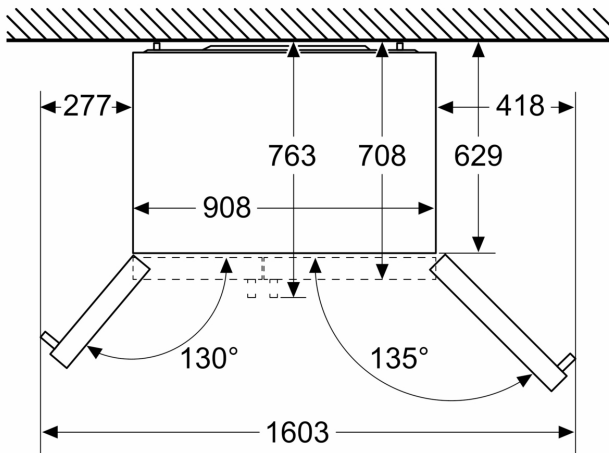

Clase de eficiencia energética: E
 Promedio anual de consumo de energía (kWh/año): . 323 kWh/annum
 Volumen neto del congelador: 191 l
 Volumen neto del frigorífico:371 l
 Nivel de ruido: 42 dB(A) re 1pW
 Clase de nivel de ruido:D
 Tipo de construcción: Libre instalación
 Opción puerta panelable: No es posible
 Altura: 1787 mm
 Anchura:908 mm
 Fondo del aparato sin tirador:707 mm
 Peso neto: 113.2 kg
 Intensidad corriente eléctrica: 10 A
 Apertura de la puerta: Izquierda y derecha
 Tensión: 220-240 V
 Frecuencia: 50 Hz
 Longitud del cable de alimentación eléctrica: 170.0 cm
 Nº de motocompresores: 1
 Nº de sistemas de frío independientes: 1
 Ventilador interior sección frigorífico: No
 Puerta reversible: No
 Nº de bandejas regulables en el frigorífico:0
 Estantes para botellas: Si
 Código EAN: 4242005192229
 Marca: Bosch
 Código comercial del producto: KAD93AIEP
 Sistema No frost: Frigorífico y congelador
 Tipo de instalación: Libre instalación
 Accesorios incluidos: 1 x Manguera conexiones, 1 x Huevera

**Serie 6, Frigorífico americano, 178.7
x 90.8 cm, Acero antihuellas
KAD93AIEP**

Dimensiones en mm

Dimensiones en mm

	a	b
≤ 600	50	50
600 < A ≤ 650	50	50
650 < A ≤ 700	53	96
> 700	277	418

A: Profundidad de encimera o de mueble

B: Pared
Los cajones se pueden extraer con la puerta abierta en un ángulo de 90°
Los cajones se pueden extraer con la puerta completamente abierta

Dimensiones en mm

Especificaciones

A	La parte delantera se puede ajustar de 1783 a 1792
B	Profundidad del armario
C	Profundidad con la puerta incluida y sin tirador
D	Profundidad con la puerta incluida y con tirador
E	Toma de entrada de agua al aparato