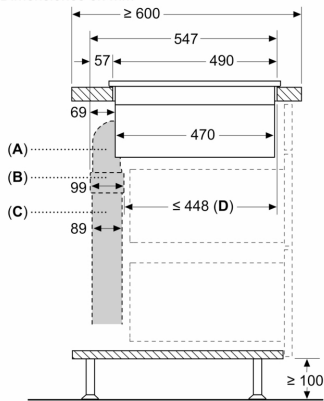

## Kit básico de accesorios para conexión con salida de aire al exterior, para profundidades de encimera de 60 cm o más.

- 4 filtros acústicos de alto rendimiento
- Codo 90° "S" para poder instalar en encimeras de fondo 60 cm
- Tubo recto (macho, 500 mm)
- Conector (hembra) para la conexión de conductos planos y codos

---

Medidas del producto embalado: .....175 x 400 x 595 mm  
Dimensiones del palet: ..... 103.5 x 80.0 x 120.0  
Numero estandar de unidades por palet: .....20  
Peso neto: ..... 1.7 kg  
Peso bruto: .....2.6 kg  
Código EAN: ..... 4242005329441

## Kit salida exterior HEZ9VDKE1

Dimensiones en mm

- A:** Arco de 90° de tamaño S
- B:** Manguitos de conexión
- C:** Tubo recto 500 mm
- D:** Cajón acortado

Las partes de ventilación resaltadas en gris son un kit de inicio predefinido para encimeras de  $\geq 600$  mm de profundidad