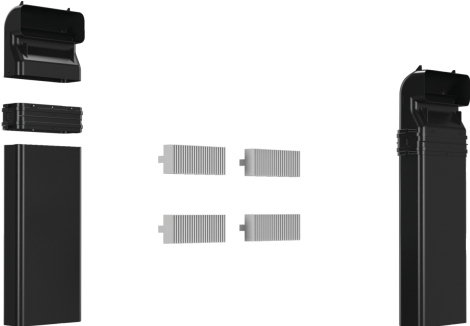

## Kit salida exterior HEZ9VDKE1

## Kit básico de accesorios para conexión con salida de aire al exterior, para profundidades de encimera de 60 cm o más.

- 4 filtros acústicos de alto rendimiento
- Codo 90° "S" para poder instalar en encimeras de fondo 60 cm
- Tubo recto (macho, 500 mm)
- Conector (hembra) para la conexión de conductos planos y codos

---

Medidas del producto embalado: .....175 x 400 x 595 mm  
Dimensiones del palet: ..... 103.5 x 80.0 x 120.0  
Numero estandar de unidades por palet: .....20  
Peso neto: ..... 1.7 kg  
Peso bruto: .....2.6 kg  
Código EAN: ..... 4242005329441

## Kit salida exterior HEZ9VDKE1

Dimensiones en mm

- A:** Arco de 90° de tamaño S
- B:** Manguitos de conexión
- C:** Tubo recto 500 mm
- D:** Cajón acortado

Las partes de ventilación resaltadas en gris son un kit de inicio predefinido para encimeras de  $\geq 600$  mm de profundidad