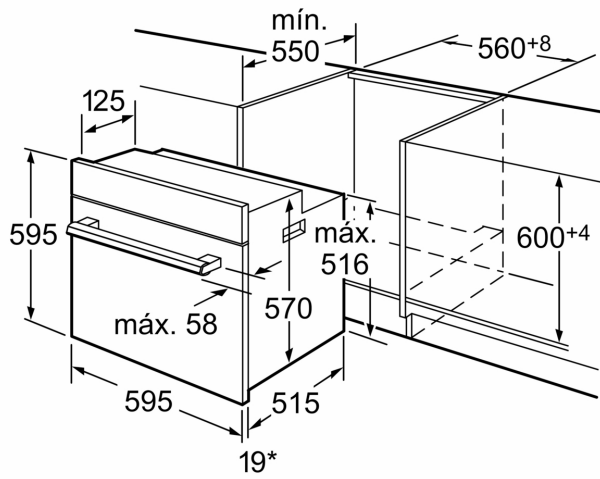

### Datos técnicos

Tipo de construcción: ..... Integrable  
 Sistema de limpieza: ..... Sistema de limpieza EasyClean®  
 Dimensiones (Alto x Ancho x Fondo): ..... 595 x 595 x 515 mm  
 Medidas del producto embalado: ..... 670 x 620 x 630 mm  
 Material del panel de mandos: ..... Metallic  
 Material de la puerta: ..... vidrio  
 Peso neto: ..... 34.3 kg  
 Modos de calentamiento: Descongelar, Hornear, Calor inferior, Grill con aire caliente, Aire caliente 2D, Grill amplia superficie, Grill  
 Regulación de temperatura: ..... Mecánico  
 Longitud del cable de alimentación eléctrica: ..... 95.0 cm  
 Código EAN: ..... 4242002420394  
 Número de cavidades - (2010/30/CE): ..... 1  
 Potencia: ..... 9250 W  
 Intensidad corriente eléctrica: ..... 25 A  
 Tensión: ..... 220-240 V  
 Frecuencia: ..... 60; 50 Hz  
 Tipo de enchufe: ..... No enchufe (conexión a través del electricista)  
 Accesorios incluidos: 1 x Bandeja aluminio, 1 x Bandeja esmaltada, 1 x Parrilla

### Accesorios opcionales

HEZ317000 Bandeja para pizza, diámetro 35 cm  
 HEZ361000 Bandeja plana 46,4 x 34,5 x 2,9 cm  
 HEZ6000 Accesorio  
 HEZ6001 Accesorios cocinas/hornos eléctricas  
 HMZ21GB Fuente de asados de cristal

<sup>1</sup> Dentro del rango de clases de eficiencia energética de A+++ a D.

**Built-in cooker, 60 x 60 cm, Stainless steel**  
**HEV42S551**

\* Con frontal de metal 20 mm

Dimensiones en mm