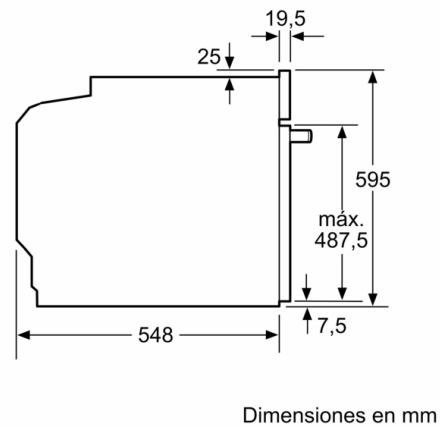

**Datos técnicos**

Color del frontal : Acero inoxidable  
 Tipo de construcción : Integrable  
 Sistema de limpieza : Pirolítico+Hidrolítico  
 Dimensiones de instalación necesarias (H x W x D) : 585-595 x 560-568 x 550 mm  
 Dimensiones de instalación necesarias (H x W x D) : 595 x 594 x 548 mm  
 Medidas del producto embalado : 675 x 690 x 660 mm  
 Material del panel de mandos : Metallic  
 Material de la puerta : vidrio  
 Peso neto : 40,2 kg  
 Volúmen útil (de la cavidad) : 71 l  
 Método de cocción : Aire caliente, Aire caliente suave, Calor intenso, Cocción suave, Descongelar, Función pizza, Grill de amplia superficie, Grill de superficie reducida, Hornear, mantener caliente, Precalentar, Solera, ThermoGrill  
 Material de la cavidad : Otro  
 Regulacion de temperatura : Electrónica  
 Número de luces interiores : 1  
 Certificaciones de homologacion : CE, VDE  
 Longitud del cable de alimentación eléctrica : 120 cm  
 Código EAN : 4242005198214  
 Número de cavidades - (2010/30/CE) : 1  
 Clase de eficiencia energética (2010/30/EC) : A  
 Consumo de energía por ciclo convencional (2010/30/EC) : 0,99 kWh/cycle  
 Energy consumption per cycle forced air convection (2010/30/EC) : 0,81 kWh/cycle  
 Índice de eficiencia energética (2010/30/CE) : 95,3 %  
 Potencia de conexión : 3600 W  
 Intensidad corriente eléctrica : 16 A  
 Tensión : 220-240 V  
 Frecuencia : 50; 60 Hz  
 Tipo de enchufe : Schuko con conexión a tierra  
 Accesorios incluidos : 1 x Bandeja pastelera, 1 x Parrilla profesional, 1 x Bandeja universal

## **Serie 6, Horno, 60 x 60 cm, Acero inoxidable HBG579BS0**

**Serie 6, Horno, 60 x 60 cm, Acero inoxidable  
HBG579BS0**

Montaje con una placa.

Dimensiones en mm

**A:** 19,5 mm  
**B:** Espacio para la conexión del aparato  
320 x 115 mm