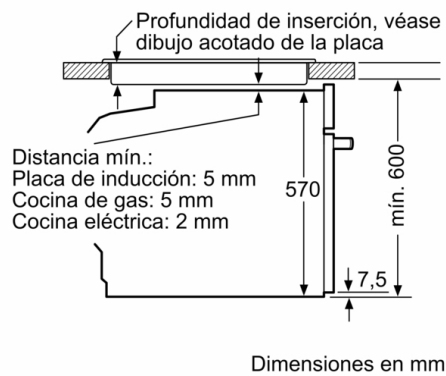

**Datos técnicos**

Color del frontal : Acero inoxidable  
 Tipo de construcción : Integrable  
 Sistema de limpieza : Pirolítico+Hidrolítico  
 Dimensiones de instalación necesarias (H x W x D) : 585-595 x 560-568 x 550 mm  
 Dimensiones de instalación necesarias (H x W x D) : 595 x 594 x 548 mm  
 Medidas del producto embalado : 675 x 690 x 660 mm  
 Material del panel de mandos : Metallic  
 Material de la puerta : vidrio  
 Peso neto : 40,2 kg  
 Volúmen útil (de la cavidad) : 71 l  
 Método de cocción : Aire caliente, Aire caliente suave, Calor intenso, Cocción suave, Descongelar, Función pizza, Grill de amplia superficie, Grill de superficie reducida, Hornear, mantener caliente, Precalentar, Solera, ThermoGrill  
 Material de la cavidad : Otro  
 Regulacion de temperatura : Electrónica  
 Número de luces interiores : 1  
 Certificaciones de homologacion : CE, VDE  
 Longitud del cable de alimentación eléctrica : 120 cm  
 Código EAN : 4242005198214  
 Número de cavidades - (2010/30/CE) : 1  
 Clase de eficiencia energética (2010/30/EC) : A  
 Consumo de energía por ciclo convencional (2010/30/EC) : 0,99 kWh/cycle  
 Energy consumption per cycle forced air convection (2010/30/EC) : 0,81 kWh/cycle  
 Índice de eficiencia energética (2010/30/CE) : 95,3 %  
 Potencia de conexión : 3600 W  
 Intensidad corriente eléctrica : 16 A  
 Tensión : 220-240 V  
 Frecuencia : 50; 60 Hz  
 Tipo de enchufe : Schuko con conexión a tierra  
 Accesorios incluidos : 1 x Bandeja pastelera, 1 x Parrilla profesional, 1 x Bandeja universal

**Serie 6, Horno, 60 x 60 cm, Acero inoxidable  
HBG579BS0**

Montaje con una placa.

Dimensiones en mm

**A:** 19,5 mm  
**B:** Espacio para la conexión del aparato  
320 x 115 mm