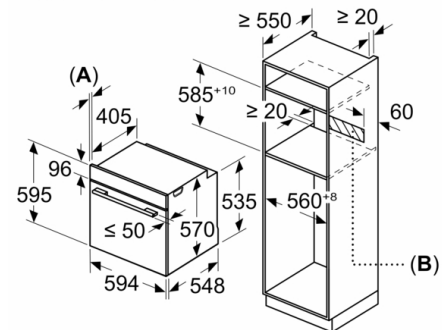

**Datos técnicos**

Color del frontal : Acero inoxidable  
 Tipo de construcción : Integrable  
 Sistema de limpieza : Pirolítico+Hidrolítico  
 Dimensiones de instalación necesarias (H x W x D) : 585-595 x 560-568 x 550 mm  
 Dimensiones de instalación necesarias (H x W x D) : 595 x 594 x 548 mm  
 Medidas del producto embalado : 675 x 690 x 660 mm  
 Material del panel de mandos : Metallic  
 Material de la puerta : vidrio  
 Peso neto : 40,2 kg  
 Volúmen útil (de la cavidad) : 71 l  
 Método de cocción : Aire caliente, Aire caliente suave, Calor intenso, Cocción suave, Descongelar, Función pizza, Grill de amplia superficie, Grill de superficie reducida, Hornear, mantener caliente, Precalentar, Solera, ThermoGrill  
 Material de la cavidad : Otro  
 Regulacion de temperatura : Electrónica  
 Número de luces interiores : 1  
 Certificaciones de homologacion : CE, VDE  
 Longitud del cable de alimentación eléctrica : 120 cm  
 Código EAN : 4242005198214  
 Número de cavidades - (2010/30/CE) : 1  
 Clase de eficiencia energética (2010/30/EC) : A  
 Consumo de energía por ciclo convencional (2010/30/EC) : 0,99 kWh/cycle  
 Energy consumption per cycle forced air convection (2010/30/EC) : 0,81 kWh/cycle  
 Índice de eficiencia energética (2010/30/CE) : 95,3 %  
 Potencia de conexión : 3600 W  
 Intensidad corriente eléctrica : 16 A  
 Tensión : 220-240 V  
 Frecuencia : 50; 60 Hz  
 Tipo de enchufe : Schuko con conexión a tierra  
 Accesorios incluidos : 1 x Bandeja pastelera, 1 x Parrilla profesional, 1 x Bandeja universal

**Serie 6, Horno, 60 x 60 cm, Acero inoxidable  
HBG579BS0**

Montaje con una placa.

Dimensiones en mm

**A:** 19,5 mm  
**B:** Espacio para la conexión del aparato  
320 x 115 mm