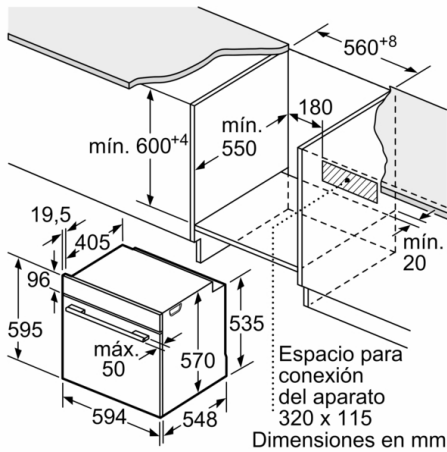

**Datos técnicos**

Color del frontal : Acero inoxidable  
 Tipo de construcción : Integrable  
 Sistema de limpieza : Pirolítico+Hidrolítico  
 Dimensiones de instalación necesarias (H x W x D) : 585-595 x 560-568 x 550 mm  
 Dimensiones de instalación necesarias (H x W x D) : 595 x 594 x 548 mm  
 Medidas del producto embalado : 675 x 690 x 660 mm  
 Material del panel de mandos : Metallic  
 Material de la puerta : vidrio  
 Peso neto : 40,2 kg  
 Volúmen útil (de la cavidad) : 71 l  
 Método de cocción : Aire caliente, Aire caliente suave, Calor intenso, Cocción suave, Descongelar, Función pizza, Grill de amplia superficie, Grill de superficie reducida, Hornear, mantener caliente, Precalentar, Solera, ThermoGrill  
 Material de la cavidad : Otro  
 Regulacion de temperatura : Electrónica  
 Número de luces interiores : 1  
 Certificaciones de homologacion : CE, VDE  
 Longitud del cable de alimentación eléctrica : 120 cm  
 Código EAN : 4242005198214  
 Número de cavidades - (2010/30/CE) : 1  
 Clase de eficiencia energética (2010/30/EC) : A  
 Consumo de energía por ciclo convencional (2010/30/EC) : 0,99 kWh/cycle  
 Energy consumption per cycle forced air convection (2010/30/EC) : 0,81 kWh/cycle  
 Índice de eficiencia energética (2010/30/CE) : 95,3 %  
 Potencia de conexión : 3600 W  
 Intensidad corriente eléctrica : 16 A  
 Tensión : 220-240 V  
 Frecuencia : 50; 60 Hz  
 Tipo de enchufe : Schuko con conexión a tierra  
 Accesorios incluidos : 1 x Bandeja pastelera, 1 x Parrilla profesional, 1 x Bandeja universal

## **Serie 6, Horno, 60 x 60 cm, Acero inoxidable HBG579BS0**

**Serie 6, Horno, 60 x 60 cm, Acero inoxidable  
HBG579BS0**

Montaje con una placa.

Dimensiones en mm

**A:** 19,5 mm  
**B:** Espacio para la conexión del aparato  
320 x 115 mm