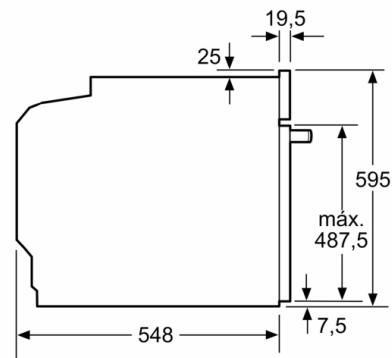

**Datos técnicos**

Color del frontal : Acero inoxidable  
 Tipo de construcción : Integrable  
 Sistema de limpieza : Piroclítico+Hidrolítico  
 Dimensiones de instalación necesarias (H x W x D) : 585-595 x 560-568 x 550 mm  
 Dimensiones de instalación necesarias (H x W x D) : 595 x 594 x 548 mm  
 Medidas del producto embalado : 675 x 690 x 660 mm  
 Material del panel de mandos : Metallic  
 Material de la puerta : vidrio  
 Peso neto : 38,185 kg  
 Volúmen útil (de la cavidad) : 71 l  
 Método de cocción : Aire caliente, Aire caliente suave, Cocción suave, Descongelar, Función Pizza, Grill con aire caliente, Grill de amplia superficie, Hornear, Mantener caliente, Solera  
 Material de la cavidad : Otro  
 Regulacion de temperatura : Electrónica  
 Número de luces interiores : 1  
 Certificaciones de homologacion : CE, VDE  
 Longitud del cable de alimentación eléctrica : 120 cm  
 Código EAN : 4242005057320  
 Número de cavidades - (2010/30/CE) : 1  
 Clase de eficiencia energética (2010/30/EC) : A  
 Consumo de energía por ciclo convencional (2010/30/EC) : 0,99 kWh/cycle  
 Energy consumption per cycle forced air convection (2010/30/EC) : 0,81 kWh/cycle  
 Índice de eficiencia energética (2010/30/CE) : 95,3 %  
 Potencia de conexión : 3600 W  
 Intensidad corriente eléctrica : 16 A  
 Tensión : 220-240 V  
 Frecuencia : 60; 50 Hz  
 Tipo de enchufe : Schuko con conexión a tierra

## **Serie | 6, Horno, 60 x 60 cm, Acero inoxidable HBG578FS0R**

**Serie | 6, Horno, 60 x 60 cm, Acero inoxidable**  
**HBG578FS0R**

Montaje con una placa.

Dimensiones en mm