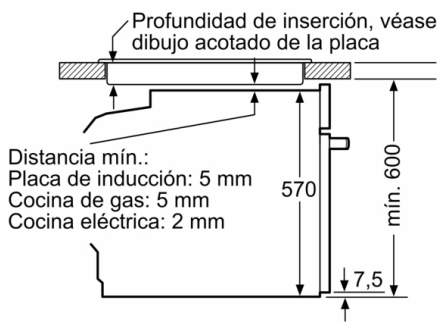

**Datos técnicos**

Color del frontal : Acero inoxidable  
 Tipo de construcción : Integrable  
 Sistema de limpieza : Piroclítico+Hidrolítico  
 Dimensiones de instalación necesarias (H x W x D) : 585-595 x 560-568 x 550 mm  
 Dimensiones de instalación necesarias (H x W x D) : 595 x 594 x 548 mm  
 Medidas del producto embalado : 675 x 690 x 660 mm  
 Material del panel de mandos : Metallic  
 Material de la puerta : vidrio  
 Peso neto : 38,185 kg  
 Volúmen útil (de la cavidad) : 71 l  
 Método de cocción : Aire caliente, Aire caliente suave, Cocción suave, Descongelar, Función Pizza, Grill con aire caliente, Grill de amplia superficie, Hornear, Mantener caliente, Solera  
 Material de la cavidad : Otro  
 Regulacion de temperatura : Electrónica  
 Número de luces interiores : 1  
 Certificaciones de homologacion : CE, VDE  
 Longitud del cable de alimentación eléctrica : 120 cm  
 Código EAN : 4242005057320  
 Número de cavidades - (2010/30/CE) : 1  
 Clase de eficiencia energética (2010/30/EC) : A  
 Consumo de energía por ciclo convencional (2010/30/EC) : 0,99 kWh/cycle  
 Energy consumption per cycle forced air convection (2010/30/EC) : 0,81 kWh/cycle  
 Índice de eficiencia energética (2010/30/CE) : 95,3 %  
 Potencia de conexión : 3600 W  
 Intensidad corriente eléctrica : 16 A  
 Tensión : 220-240 V  
 Frecuencia : 60; 50 Hz  
 Tipo de enchufe : Schuko con conexión a tierra

**Serie | 6, Horno, 60 x 60 cm, Acero inoxidable**  
**HBG578FS0R**

Montaje con una placa.

Dimensiones en mm