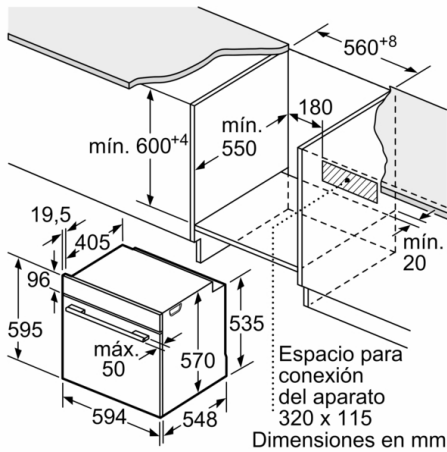

**Datos técnicos**

Color del frontal : Acero inoxidable  
 Tipo de construcción : Integrable  
 Sistema de limpieza : Piroclítico+Hidrolítico  
 Dimensiones de instalación necesarias (H x W x D) : 585-595 x 560-568 x 550 mm  
 Dimensiones de instalación necesarias (H x W x D) : 595 x 594 x 548 mm  
 Medidas del producto embalado : 675 x 690 x 660 mm  
 Material del panel de mandos : Metallic  
 Material de la puerta : vidrio  
 Peso neto : 38,185 kg  
 Volúmen útil (de la cavidad) : 71 l  
 Método de cocción : Aire caliente, Aire caliente suave, Cocción suave, Descongelar, Función Pizza, Grill con aire caliente, Grill de amplia superficie, Hornear, Mantener caliente, Solera  
 Material de la cavidad : Otro  
 Regulacion de temperatura : Electrónica  
 Número de luces interiores : 1  
 Certificaciones de homologacion : CE, VDE  
 Longitud del cable de alimentación eléctrica : 120 cm  
 Código EAN : 4242005057320  
 Número de cavidades - (2010/30/CE) : 1  
 Clase de eficiencia energética (2010/30/EC) : A  
 Consumo de energía por ciclo convencional (2010/30/EC) : 0,99 kWh/cycle  
 Energy consumption per cycle forced air convection (2010/30/EC) : 0,81 kWh/cycle  
 Índice de eficiencia energética (2010/30/CE) : 95,3 %  
 Potencia de conexión : 3600 W  
 Intensidad corriente eléctrica : 16 A  
 Tensión : 220-240 V  
 Frecuencia : 60; 50 Hz  
 Tipo de enchufe : Schuko con conexión a tierra

## **Serie | 6, Horno, 60 x 60 cm, Acero inoxidable HBG578FS0R**

**Serie | 6, Horno, 60 x 60 cm, Acero inoxidable**  
**HBG578FS0R**

Montaje con una placa.

Dimensiones en mm