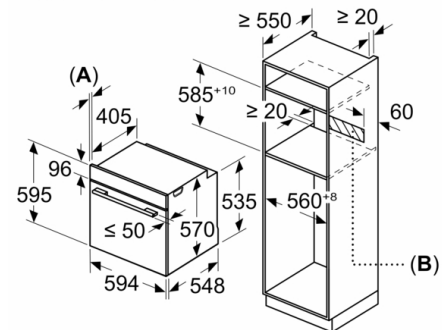

4 242005 173501

Serie 6, Horno, 60 x 60 cm, Acero inoxidable HBG5780S6

Horno multifunción con recetas automáticas para disfrutar de unos platos perfectos.

- Home Connect: conectividad vía app
- Multifunción (9 funciones): Sistema de calentamiento 3D Profesional, Calor superior e inferior, Función pizza, Cocción suave, Descongelar, mantener caliente, Aire caliente suave, Grill con aire caliente, Grill de amplia superficie
- Autolimpieza pirolítica con tres niveles de intensidad según el grado de suciedad del interior de la cavidad
- Recetas Gourmet: 30 recetas pre-programadas
- Apertura abatible con SoftMove: apertura y cierre amortiguado de puerta, Apertura abatible de la puerta
- Función Sprint de precalentamiento rápido
- con stopSecurity
- Iluminación halógena en el interior del horno
- Indicación de estado de calentamiento del horno
- Autodesconexión de seguridad
Bloqueo de seguridad para niños
- Capacidad: 71 litros
- Dimensiones del aparato (alto x ancho x fondo): 595 mm x 594 mm x 548 mm
- Dimensiones de encastre (alto x ancho x fondo): 585 mm-595 mm x 560 mm-568 mm x 550 mm
- Consultar y respetar las dimensiones de encastre facilitadas en el manual de instalación
- Accesorios: Parrilla profesional, Bandeja profunda, Bandeja plana

Serie 6, Horno, 60 x 60 cm, Acero inoxidable HBG5780S6

Montaje con una placa.

Dimensiones en mm

A: 19,5 mm
B: Espacio para la conexión del aparato
320 x 115 mm