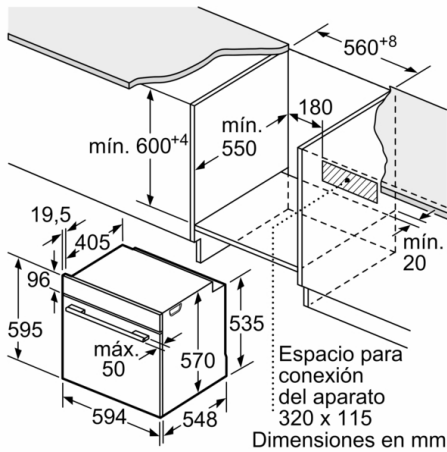

Datos técnicos

Color del frontal : Acero inoxidable
Tipo de construcción : Integrable
Sistema de limpieza : Pirolítico
Dimensiones de instalación necesarias (H x W x D) : 585-595 x 560-568 x 550 mm
Dimensiones de instalación necesarias (H x W x D) : 595 x 594 x 548 mm
Medidas del producto embalado : 675 x 690 x 660 mm
Material del panel de mandos : Metálico
Material de la puerta : vidrio
Peso neto : 38,1 kg
Volumen útil (de la cavidad) : 71 l
Método de cocción : Aire caliente, Aire caliente suave, Cocción suave, Descongelar, Función pizza, Grill de amplia superficie, Hornear, mantener caliente, ThermoGrill
Material de la cavidad : Otro
Regulación de temperatura : Electrónica
Número de luces interiores : 1
Longitud del cable de alimentación eléctrica : 120 cm
Código EAN : 4242005173501
Número de cavidades - (2010/30/CE) : 1
Clase de eficiencia energética (2010/30/EC) : A
Consumo de energía por ciclo convencional (2010/30/EC) : 0,99 kWh/cycle
Energy consumption per cycle forced air convection (2010/30/EC) : 0,81 kWh/cycle
Índice de eficiencia energética (2010/30/CE) : 95,3 %
Potencia de conexión : 3600 W
Intensidad corriente eléctrica : 16 A
Tensión : 220-240 V
Frecuencia : 50; 60 Hz
Tipo de enchufe : Schuko con conexión a tierra
Accesorios incluidos : 1 x Bandeja esmaltada, 1 x Parrilla profesional, 1 x Bandeja universal

Serie 6, Horno, 60 x 60 cm, Acero inoxidable HBG5780S6

Montaje con una placa.

Dimensiones en mm

A: 19,5 mm
B: Espacio para la conexión del aparato
320 x 115 mm