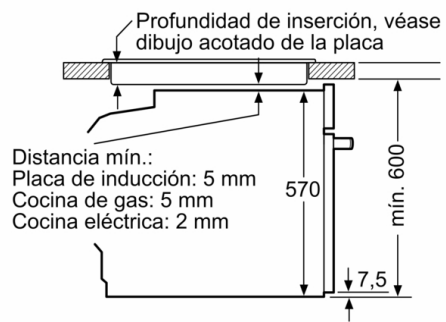

4 242005 173501

Serie 6, Horno, 60 x 60 cm, Acero inoxidable HBG5780S6

Horno multifunción con recetas automáticas para disfrutar de unos platos perfectos.

- Home Connect: conectividad vía app
- Multifunción (9 funciones): Sistema de calentamiento 3D Profesional, Calor superior e inferior, Función pizza, Cocción suave, Descongelar, mantener caliente, Aire caliente suave, Grill con aire caliente, Grill de amplia superficie
- Autolimpieza pirolítica con tres niveles de intensidad según el grado de suciedad del interior de la cavidad
- Recetas Gourmet: 30 recetas pre-programadas
- Apertura abatible con SoftMove: apertura y cierre amortiguado de puerta, Apertura abatible de la puerta
- Función Sprint de precalentamiento rápido
- con stopSecurity
- Iluminación halógena en el interior del horno
- Indicación de estado de calentamiento del horno
- Autodesconexión de seguridad
Bloqueo de seguridad para niños
- Capacidad: 71 litros
- Dimensiones del aparato (alto x ancho x fondo): 595 mm x 594 mm x 548 mm
- Dimensiones de encastre (alto x ancho x fondo): 585 mm-595 mm x 560 mm-568 mm x 550 mm
- Consultar y respetar las dimensiones de encastre facilitadas en el manual de instalación
- Accesorios: Parrilla profesional, Bandeja profunda, Bandeja plana

Serie 6, Horno, 60 x 60 cm, Acero inoxidable HBG5780S6

Montaje con una placa.

Dimensiones en mm

A: 19,5 mm
B: Espacio para la conexión del aparato
320 x 115 mm