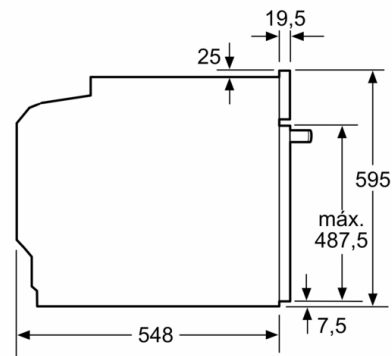

Datos técnicos

Color del frontal : Acero inoxidable
Tipo de construcción : Integrable
Sistema de limpieza : Pirolítico
Dimensiones de instalación necesarias (H x W x D) : 585-595 x 560-568 x 550 mm
Dimensiones de instalación necesarias (H x W x D) : 595 x 594 x 548 mm
Medidas del producto embalado : 675 x 690 x 660 mm
Material del panel de mandos : Metálico
Material de la puerta : vidrio
Peso neto : 38,1 kg
Volumen útil (de la cavidad) : 71 l
Método de cocción : Aire caliente, Aire caliente suave, Cocción suave, Descongelar, Función pizza, Grill de amplia superficie, Hornear, mantener caliente, ThermoGrill
Material de la cavidad : Otro
Regulación de temperatura : Electrónica
Número de luces interiores : 1
Longitud del cable de alimentación eléctrica : 120 cm
Código EAN : 4242005173501
Número de cavidades - (2010/30/CE) : 1
Clase de eficiencia energética (2010/30/EC) : A
Consumo de energía por ciclo convencional (2010/30/EC) : 0,99 kWh/cycle
Energy consumption per cycle forced air convection (2010/30/EC) : 0,81 kWh/cycle
Índice de eficiencia energética (2010/30/CE) : 95,3 %
Potencia de conexión : 3600 W
Intensidad corriente eléctrica : 16 A
Tensión : 220-240 V
Frecuencia : 50; 60 Hz
Tipo de enchufe : Schuko con conexión a tierra
Accesorios incluidos : 1 x Bandeja esmaltada, 1 x Parrilla profesional, 1 x Bandeja universal

Serie 6, Horno, 60 x 60 cm, Acero inoxidable HBG5780S6

Montaje con una placa.

Dimensiones en mm

A: 19,5 mm
B: Espacio para la conexión del aparato
320 x 115 mm