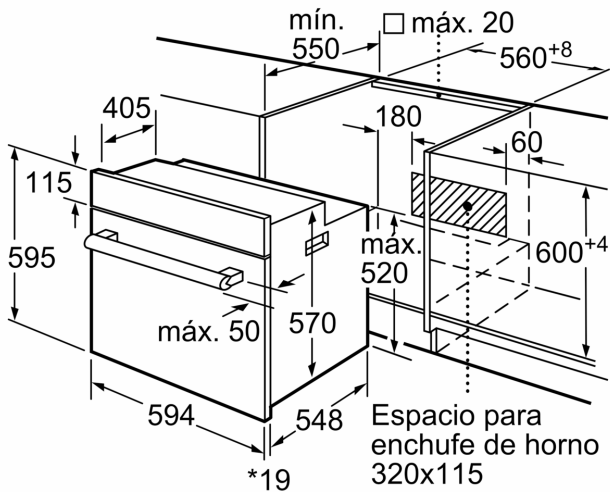

Datos técnicos

Tipo de construcción: Integrable
 Sistema de limpieza: No
 Dimensiones de instalación necesarias (H x W x D): 575-597 x 560-568 x 550 mm
 Dimensiones (Alt x Ancho x Fondo): 595 x 594 x 548 mm
 Medidas del producto embalado: 670 x 660 x 680 mm
 Material del panel de mandos: Metallic
 Material de la puerta: vidrio
 Peso neto: 33.8 kg
 Volumen útil (de la cavidad): 66 l
 Modos de calentamiento: Aire caliente suave, Aire caliente 3D, Hornear, Grill con aire caliente, Grill amplia superficie
 Material de la cavidad: Otro
 Regulación de temperatura: Mecánico
 Número de luces interiores: 1
 Longitud del cable de alimentación eléctrica: 100.0 cm
 Código EAN: 4242005047048
 Número de cavidades - (2010/30/CE): 1
 Clase de eficiencia energética: A
 Consumo de energía por ciclo convencional (2010/30/EC): 0.98 kWh/cycle
 Energy consumption per cycle forced air convection (2010/30/EC): 0.79 kWh/cycle
 Índice de eficiencia energética (2010/30/CE): 95.2 %
 Potencia: 3300 W
 Intensidad corriente eléctrica: 16 A
 Tensión: 220-240 V
 Frecuencia: 60; 50 Hz
 Tipo de enchufe: Schuko a tierra
 Accesorios incluidos: 1 x Bandeja esmaltada, 1 x Parrilla profesional, 1 x Bandeja universal

Serie 2, Horno, 60 x 60 cm, Acero inoxidable
HBF113BR0

* 20 mm para frontales de metal

Dimensiones en mm

* 20 mm para frontales de metal

Dimensiones en mm

* Con frontal de metal 20 mm

Dimensiones en mm