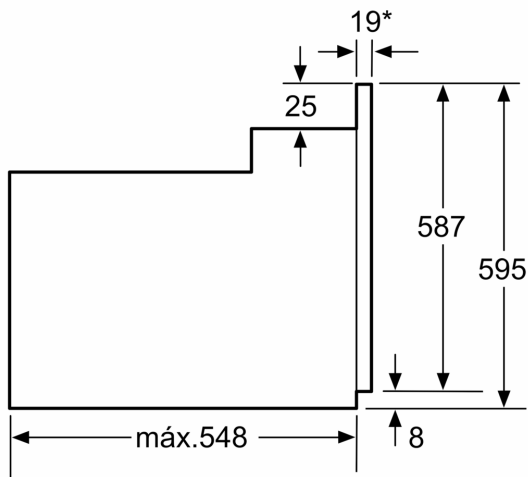

Datos técnicos

Tipo de construcción: Integrable
 Sistema de limpieza: No
 Dimensiones de instalación necesarias (H x W x D): 575-597 x 560-568 x 550 mm
 Dimensiones (Alt x Ancho x Fondo): 595 x 594 x 548 mm
 Medidas del producto embalado: 670 x 660 x 680 mm
 Material del panel de mandos: Metallic
 Material de la puerta: vidrio
 Peso neto: 33.8 kg
 Volumen útil (de la cavidad): 66 l
 Modos de calentamiento: Aire caliente suave, Aire caliente 3D, Hornear, Grill con aire caliente, Grill amplia superficie
 Material de la cavidad: Otro
 Regulación de temperatura: Mecánico
 Número de luces interiores: 1
 Longitud del cable de alimentación eléctrica: 100.0 cm
 Código EAN: 4242005047048
 Número de cavidades - (2010/30/CE): 1
 Clase de eficiencia energética: A
 Consumo de energía por ciclo convencional (2010/30/EC): 0.98 kWh/cycle
 Energy consumption per cycle forced air convection (2010/30/EC): 0.79 kWh/cycle
 Índice de eficiencia energética (2010/30/CE): 95.2 %
 Potencia: 3300 W
 Intensidad corriente eléctrica: 16 A
 Tensión: 220-240 V
 Frecuencia: 60; 50 Hz
 Tipo de enchufe: Schuko a tierra
 Accesorios incluidos: 1 x Bandeja esmaltada, 1 x Parrilla profesional, 1 x Bandeja universal

Serie 2, Horno, 60 x 60 cm, Acero inoxidable
HBF113BR0

* 20 mm para frontales de metal

Dimensiones en mm

* 20 mm para frontales de metal

Dimensiones en mm

* Con frontal de metal 20 mm

Dimensiones en mm