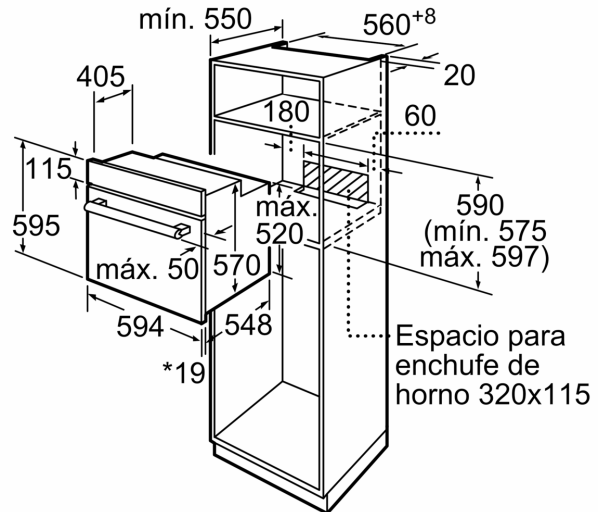

Datos técnicos

Tipo de construcción: Integrable
 Sistema de limpieza: No
 Dimensiones de instalación necesarias (H x W x D): 575-597 x 560-568 x 550 mm
 Dimensiones (Alt x Ancho x Fondo): 595 x 594 x 548 mm
 Medidas del producto embalado: 670 x 660 x 680 mm
 Material del panel de mandos: Metallic
 Material de la puerta: vidrio
 Peso neto: 33.8 kg
 Volumen útil (de la cavidad): 66 l
 Modos de calentamiento: Aire caliente suave, Aire caliente 3D, Hornear, Grill con aire caliente, Grill amplia superficie
 Material de la cavidad: Otro
 Regulación de temperatura: Mecánico
 Número de luces interiores: 1
 Longitud del cable de alimentación eléctrica: 100.0 cm
 Código EAN: 4242005047048
 Número de cavidades - (2010/30/CE): 1
 Clase de eficiencia energética: A
 Consumo de energía por ciclo convencional (2010/30/EC): 0.98 kWh/cycle
 Energy consumption per cycle forced air convection (2010/30/EC): 0.79 kWh/cycle
 Índice de eficiencia energética (2010/30/CE): 95.2 %
 Potencia: 3300 W
 Intensidad corriente eléctrica: 16 A
 Tensión: 220-240 V
 Frecuencia: 60; 50 Hz
 Tipo de enchufe: Schuko a tierra
 Accesorios incluidos: 1 x Bandeja esmaltada, 1 x Parrilla profesional, 1 x Bandeja universal

Serie 2, Horno, 60 x 60 cm, Acero inoxidable
HBF113BR0

* 20 mm para frontales de metal

Dimensiones en mm

* 20 mm para frontales de metal

Dimensiones en mm

* Con frontal de metal 20 mm

Dimensiones en mm