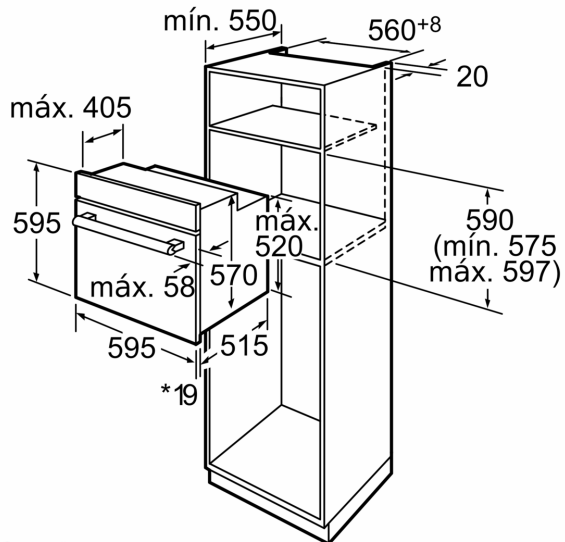

**Serie 6, Horno, 60 x 60 cm, Acero inoxidable
HBA74S350E**

Accesorios incluidos

1 x Parrilla profesional, 1 x Bandeja universal pirolítica, 1 x soporte para pirolizar bandejas

Accesorios opcionales

HEZ317000 Bandeja para pizza, diámetro 35 cm
HEZ364000 Parrilla 46,5 x 34,3 x 2,2 cm
HEZ915003 Fuente asados de cristal con tapa 5,4 l.

Datos técnicos

Tipo de construcción: Integrable
Sistema de limpieza: Pirolítico
Dimensiones de instalación necesarias (H x W x D): 575-597 x 560-568 x 550 mm
Dimensiones (Alt x Ancho x Fondo): 595 x 595 x 515 mm
Medidas del producto embalado: 670 x 630 x 630 mm
Material del panel de mandos: Metallic
Material de la puerta: vidrio
Peso neto: 36.2 kg
Volumen útil (de la cavidad): 57 l
Modos de calentamiento: Aire Cliente 3D Eco, Aire caliente 3D, Hornear, Función Pizza, Calor inferior, Grill con aire caliente, Grill amplia superficie, Grill
Regulación de temperatura: Electrónica
Número de luces interiores: 1
Longitud del cable de alimentación eléctrica: 95.0 cm
Código EAN: 4242002855769
Número de cavidades - (2010/30/CE): 1
Clase de eficiencia energética: A
Consumo de energía por ciclo convencional (2010/30/EC): 0.90 kWh/cycle
Energy consumption per cycle forced air convection (2010/30/EQ): 70 kWh/cycle
Índice de eficiencia energética (2010/30/CE): 88.6 %
Potencia: 3580 W
Intensidad corriente eléctrica: 16 A
Tensión: 220-240 V
Frecuencia: 60; 50 Hz
Tipo de enchufe: No enchufe (conexión a través del electricista)
Accesorios incluidos: .. 1 x Parrilla profesional, 1 x Bandeja universal pirolítica, 1 x soporte para pirolizar bandejas

Serie 6, Horno, 60 x 60 cm, Acero inoxidable
HBA74S350E

* Con frontal de metal 20 mm

Dimensiones en mm

* Con frontal de metal 20 mm

Dimensiones en mm