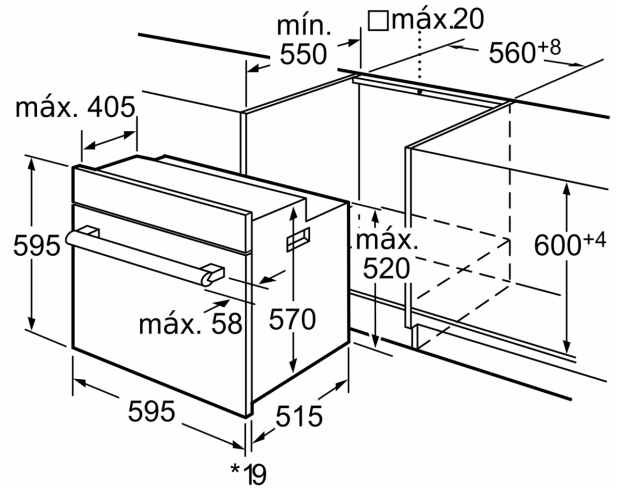

Datos técnicos

Tipo de construcción: Integrable
Sistema de limpieza: Pirolítico
Dimensiones de instalación necesarias (H x W x D): 575-597 x 560-568 x 550 mm
Dimensiones (Alt x Ancho x Fondo): 595 x 595 x 515 mm
Medidas del producto embalado: 670 x 630 x 630 mm
Material del panel de mandos: Metallic
Material de la puerta: vidrio
Peso neto: 36.2 kg
Volumen útil (de la cavidad): 57 l
Modos de calentamiento: Aire Cliente 3D Eco, Aire caliente 3D, Hornear, Función Pizza, Calor inferior, Grill con aire caliente, Grill amplia superficie, Grill
Regulación de temperatura: Electrónica
Número de luces interiores: 1
Longitud del cable de alimentación eléctrica: 95.0 cm
Código EAN: 4242002855769
Número de cavidades - (2010/30/CE): 1
Clase de eficiencia energética: A
Consumo de energía por ciclo convencional (2010/30/EC): 0.90 kWh/cycle
Energy consumption per cycle forced air convection (2010/30/EQ): 70 kWh/cycle
Índice de eficiencia energética (2010/30/CE): 88.6 %
Potencia: 3580 W
Intensidad corriente eléctrica: 16 A
Tensión: 220-240 V
Frecuencia: 60; 50 Hz
Tipo de enchufe: No enchufe (conexión a través del electricista)
Accesorios incluidos: .. 1 x Parrilla profesional, 1 x Bandeja universal pirolítica, 1 x soporte para pirolizar bandejas

Serie 6, Horno, 60 x 60 cm, Acero inoxidable
HBA74S350E

* Con frontal de metal 20 mm

Dimensiones en mm

* Con frontal de metal 20 mm

Dimensiones en mm