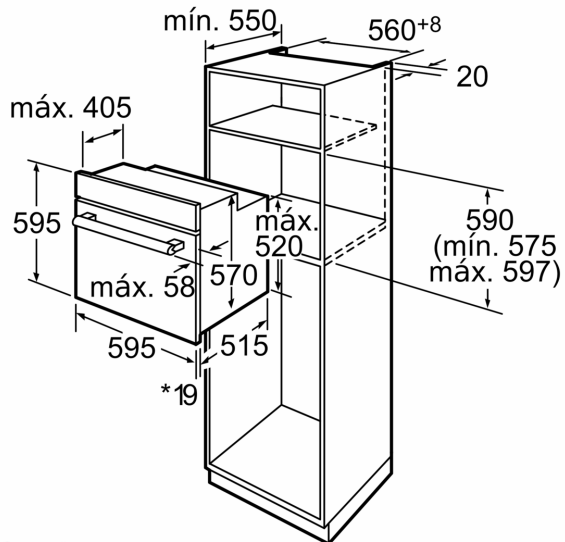

Serie 6, Horno, 60 x 60 cm, Acero inoxidable HBA64B152F

Accesorios incluidos

2 x Parrilla profesional, 1 x Bandeja universal pirolítica, 1 x soporte para pirolizar bandejas

Accesorios opcionales

HEZ317000	Bandeja para pizza, diámetro 35 cm
HEZ361000	Bandeja plana 46,4 x 34,5 x 2,9 cm
HEZ362000	Bandeja profunda 46,4 x 34,5 x 4,0 cm
HEZ364000	Parrilla 46,5 x 34,3 x 2,2 cm
HEZ368301	Guías telescópicas 3 niveles + parrilla
HEZ368306	Guías telescópicas 3 niveles 100% extrac
HEZ915003	Fuente asados de cristal con tapa 5,4 l.

Datos técnicos

Tipo de construcción: Integrable
 Sistema de limpieza: Pirolítico
 Dimensiones de instalación necesarias (H x W x D): 575-597 x 560-568 x 550 mm
 Dimensiones (Alto x Ancho x Fondo): 595 x 595 x 515 mm
 Medidas del producto embalado: 665 x 635 x 635 mm
 Material del panel de mandos: Metallic
 Material de la puerta: vidrio
 Peso neto: 34.8 kg
 Volúmen útil (de la cavidad): 57 l
 Modos de calentamiento: Aire Cliente 3D Eco, Aire caliente 3D, Hornear, Calor inferior, Grill con aire caliente, Grill amplia superficie
 Regulación de temperatura: Electrónica
 Número de luces interiores: 1
 Longitud del cable de alimentación eléctrica: 95.0 cm
 Código EAN: 4242002694207
 Número de cavidades - (2010/30/CE): 1
 Clase de eficiencia energética: A
 Consumo de energía por ciclo convencional (2010/30/EC): 0.90 kWh/cycle
 Energy consumption per cycle forced air convection (2010/30/EC): 70 kWh/cycle
 Índice de eficiencia energética (2010/30/CE): 88.6 %
 Potencia: 3580 W
 Intensidad corriente eléctrica: 16 A
 Tensión: 220-240 V
 Frecuencia: 60; 50 Hz
 Tipo de enchufe: Schuko a tierra
 Accesorios incluidos: .. 2 x Parrilla profesional, 1 x Bandeja universal pirolítica, 1 x soporte para pirolizar bandejas

Serie 6, Horno, 60 x 60 cm, Acero inoxidable
HBA64B152F

* Con frontal de metal 20 mm

Dimensiones en mm

* Con frontal de metal 20 mm

Dimensiones en mm