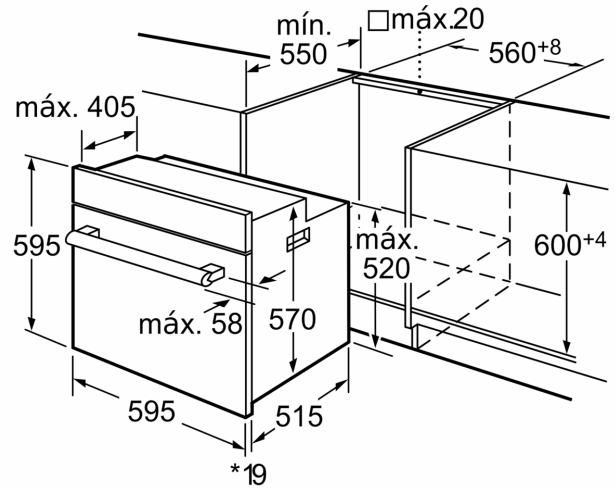

Datos técnicos

Tipo de construcción: Integrable
 Sistema de limpieza: Pirolítico
 Dimensiones de instalación necesarias (H x W x D): 575-597 x 560-568 x 550 mm
 Dimensiones (Alto x Ancho x Fondo): 595 x 595 x 515 mm
 Medidas del producto embalado: 665 x 635 x 635 mm
 Material del panel de mandos: Metallic
 Material de la puerta: vidrio
 Peso neto: 34.8 kg
 Volúmen útil (de la cavidad): 57 l
 Modos de calentamiento: Aire Cliente 3D Eco, Aire caliente 3D, Hornear, Calor inferior, Grill con aire caliente, Grill amplia superficie
 Regulación de temperatura: Electrónica
 Número de luces interiores: 1
 Longitud del cable de alimentación eléctrica: 95.0 cm
 Código EAN: 4242002694207
 Número de cavidades - (2010/30/CE): 1
 Clase de eficiencia energética: A
 Consumo de energía por ciclo convencional (2010/30/EC): 0.90 kWh/cycle
 Energy consumption per cycle forced air convection (2010/30/EC): 70 kWh/cycle
 Índice de eficiencia energética (2010/30/CE): 88.6 %
 Potencia: 3580 W
 Intensidad corriente eléctrica: 16 A
 Tensión: 220-240 V
 Frecuencia: 60; 50 Hz
 Tipo de enchufe: Schuko a tierra
 Accesorios incluidos: .. 2 x Parrilla profesional, 1 x Bandeja universal pirolítica, 1 x soporte para pirolizar bandejas

Serie 6, Horno, 60 x 60 cm, Acero inoxidable
HBA64B152F

* Con frontal de metal 20 mm

Dimensiones en mm

* Con frontal de metal 20 mm

Dimensiones en mm