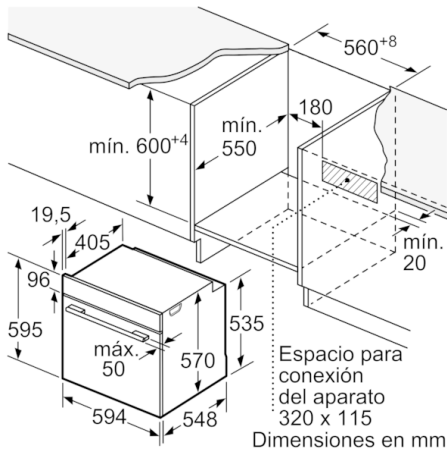

**Serie | 6, Horno, 60 x 60 cm
HBA5370W0**