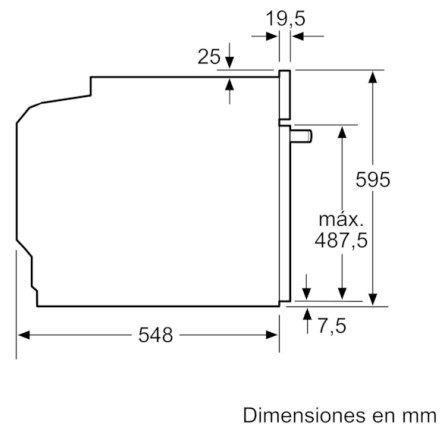

**Serie | 6, Horno, 60 x 60 cm
HBA5370W0**