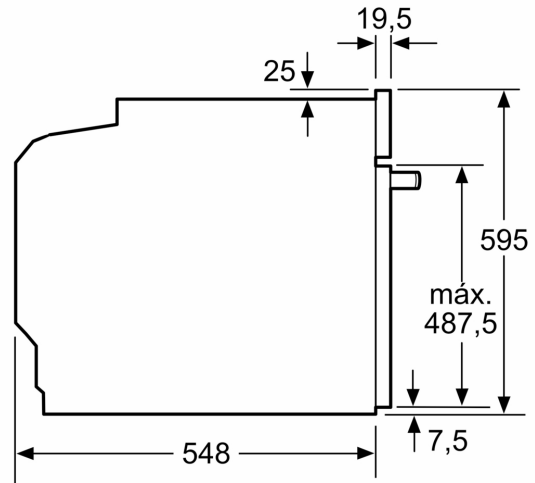

#### **Información técnica**

- Longitud del cable de conexión: 120 cm
- Tensión nominal: 220 - 240 V
- Potencia total a red eléctrica: 3.4 kw

#### **Medidas**

- Dimensiones del aparato (alto x ancho x fondo): 595 mm x 594 mm x 548 mm
- Dimensiones de encastre (alto x ancho x fondo): 585 mm-595 mm x 560 mm-568 mm x 550 mm
- Consultar y respetar las dimensiones de encastre facilitadas en el manual de instalación
- EAN: 4242005464449

**Serie 4, Horno, 60 x 60 cm, Acero inoxidable**  
**HBA514ES3**

Dimensiones en mm

**A:** 19,5 mm  
**B:** Espacio para la conexión del aparato  
 320 x 115 mm

Montaje con una placa.

Dimensiones en mm