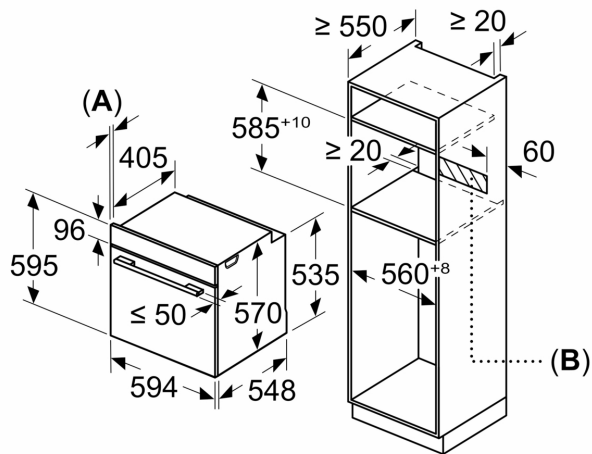

#### **Información técnica**

- Longitud del cable de conexión: 120 cm
- Tensión nominal: 220 - 240 V
- Potencia total a red eléctrica: 3.4 kw

#### **Medidas**

- Dimensiones del aparato (alto x ancho x fondo): 595 mm x 594 mm x 548 mm
- Dimensiones de encastre (alto x ancho x fondo): 585 mm-595 mm x 560 mm-568 mm x 550 mm
- Consultar y respetar las dimensiones de encastre facilitadas en el manual de instalación
- EAN: 4242005464449

**Serie 4, Horno, 60 x 60 cm, Acero inoxidable**  
**HBA514ES3**

Dimensiones en mm

**A:** 19,5 mm  
**B:** Espacio para la conexión del aparato  
 320 x 115 mm

Montaje con una placa.

Dimensiones en mm