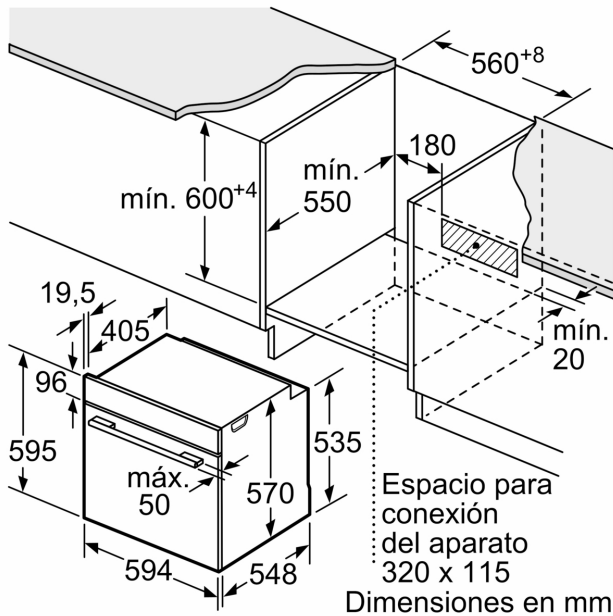

#### **Seguridad**

- Puerta extrafría de 40°C
- 3 UN cristales de puerta fría
- Bloqueo de seguridad para niños

#### **Información técnica**

- Longitud del cable de conexión: 120 cm
- Tensión nominal: 220 - 240 V
- Potencia total a red eléctrica: 3.4 kw

#### **Medidas**

- Dimensiones del aparato (alto x ancho x fondo): 595 mm x 594 mm x 548 mm
- Dimensiones de encastre (alto x ancho x fondo): 585 mm-595 mm x 560 mm-568 mm x 550 mm
- Consultar y respetar las dimensiones de encastre facilitadas en el manual de instalación
- EAN: 4242005464449

**Serie 4, Horno, 60 x 60 cm, Acero inoxidable**  
**HBA514ES3**

Dimensiones en mm

**A:** 19,5 mm  
**B:** Espacio para la conexión del aparato  
 320 x 115 mm

Montaje con una placa.

Dimensiones en mm