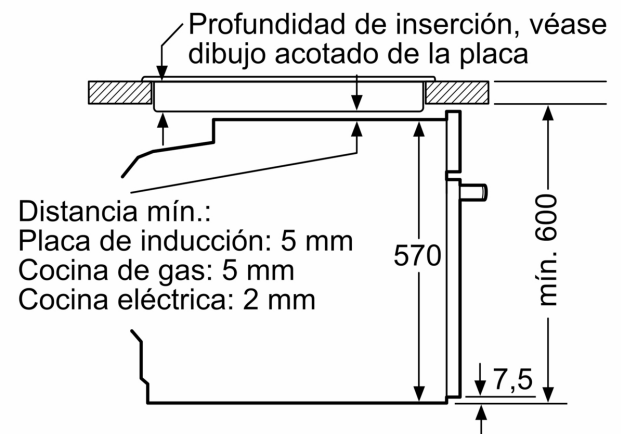

#### **Información técnica**

- Longitud del cable de conexión: 120 cm
- Tensión nominal: 220 - 240 V
- Potencia total a red eléctrica: 3.4 kw

#### **Medidas**

- Dimensiones del aparato (alto x ancho x fondo): 595 mm x 594 mm x 548 mm
- Dimensiones de encastre (alto x ancho x fondo): 585 mm-595 mm x 560 mm-568 mm x 550 mm
- Consultar y respetar las dimensiones de encastre facilitadas en el manual de instalación
- EAN: 4242005464449

**Serie 4, Horno, 60 x 60 cm, Acero inoxidable**  
**HBA514ES3**

Dimensiones en mm

**A:** 19,5 mm  
**B:** Espacio para la conexión del aparato  
 320 x 115 mm

Montaje con una placa.

Dimensiones en mm