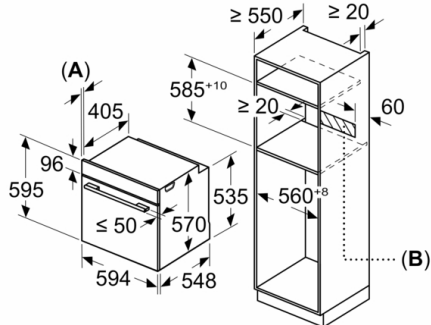

Datos técnicos

Color del frontal : Acero inoxidable

Tipo de construcción : Integrable

Sistema de limpieza : Hidrolítico

Dimensiones de instalación necesarias (H x W x D) : 585-595 x 560-568 x 550 mm

Dimensiones de instalación necesarias (H x W x D) : 595 x 594 x 548 mm

Medidas del producto embalado : 675 x 690 x 660 mm

Material del panel de mandos : Metálico

Material de la puerta : vidrio

Peso neto : 31,035 kg

Volúmen útil (de la cavidad) : 71 l

Método de cocción : Aire caliente, Aire caliente suave, Función Pizza, Grill con aire caliente, Grill de amplia superficie, Horneear, Solera

**Serie | 4, Horno, 60 x 60 cm, Acero
inoxidable
HBA512ES0**

**Calentamiento 3D Profesional: distribución
perfecta del aire cocinando hasta en 3
niveles simultáneamente. Resultados
perfectos.**

- Multifunción (7 funciones): Sistema de calentamiento 3D Profesional, Calor superior e inferior, Función pizza, Aire caliente suave, Grill con aire caliente, Grill de amplia superficie, Calor inferior
- Guía telescópica en 1 nivel, con stopSecurity
- Iluminación halógena en el interior del horno
- Función Sprint de precalentamiento rápido
- Indicación de estado de calentamiento del horno
- Temporizador electrónico de paro de cocción
- Asistente de limpieza con agua
- Bloqueo de seguridad para niños
- Capacidad: 71 litros
- Dimensiones del aparato (alto x ancho x fondo): 595 mm x 594 mm x 548 mm
- Dimensiones de encastre (alto x ancho x fondo): 585 mm-595 mm x 560 mm-568 mm x 550 mm
- Consultar y respetar las dimensiones de encastre facilitadas en el manual de instalación
- Accesorios: Parrilla profesional, Bandeja profunda

Serie | 4, Horno, 60 x 60 cm, Acero inoxidable
HBA512ES0

Dimensiones en mm

A: 19,5 mm
B: Espacio para la conexión del aparato
 320 x 115 mm

Montaje con una placa.

Dimensiones en mm