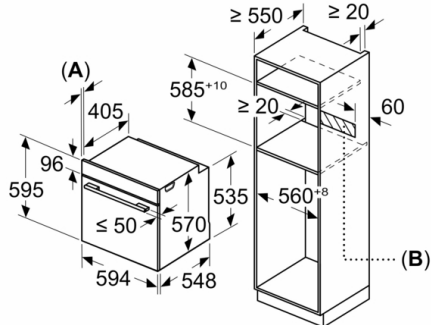

Serie 4, Horno, 60 x 60 cm, Acero inoxidable HBA512ES0

Calentamiento 3D Profesional: distribución perfecta del aire cocinando hasta en 3 niveles simultáneamente. Resultados perfectos.

- Multifunción (7 funciones): Sistema de calentamiento 3D Profesional, Calor superior e inferior, Función pizza, Aire caliente suave, Grill con aire caliente, Grill de amplia superficie, Calor inferior
- Guía telescópica en 1 nivel, con stopSecurity
- Iluminación halógena en el interior del horno
- Función Sprint de precalentamiento rápido
- Indicación de estado de calentamiento del horno
- Temporizador electrónico de paro de cocción
- Asistente de limpieza con agua
- Bloqueo de seguridad para niños
- Capacidad: 71 litros
- Dimensiones del aparato (alto x ancho x fondo): 595 mm x 594 mm x 548 mm
- Dimensiones de encastre (alto x ancho x fondo): 585 mm-595 mm x 560 mm-568 mm x 550 mm
- Consultar y respetar las dimensiones de encastre facilitadas en el manual de instalación
- Accesorios: Parrilla profesional, Bandeja profunda

Serie 4, Horno, 60 x 60 cm, Acero inoxidable
HBA512ES0

Dimensiones en mm

A: 19,5 mm
B: Espacio para la conexión del aparato
 320 x 115 mm

Montaje con una placa.