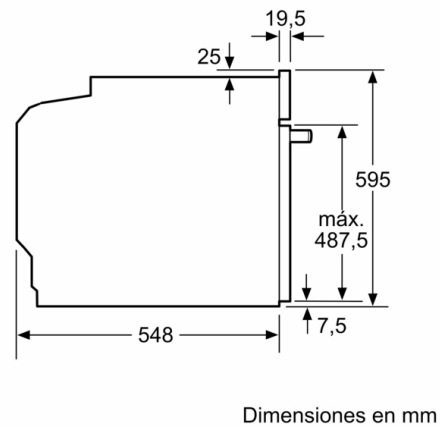

Datos técnicos

Color del frontal : Acero inoxidable
Tipo de construcción : Integrable
Sistema de limpieza : Hidrolítico
Dimensiones de instalación necesarias (H x W x D) : 585-595 x 560-568 x 550 mm
Dimensiones de instalación necesarias (H x W x D) : 595 x 594 x 548 mm
Medidas del producto embalado : 675 x 690 x 660 mm
Material del panel de mandos : Metálico
Material de la puerta : vidrio
Peso neto : 31,0 kg
Volúmen útil (de la cavidad) : 71 l
Método de cocción : Aire caliente, Aire caliente suave, Función pizza, Grill de amplia superficie, Horneador, Solera, ThermoGrill
Material de la cavidad : Otro
Regulación de temperatura : Mecánico
Número de luces interiores : 1
Longitud del cable de alimentación eléctrica : 120 cm
Código EAN : 4242005207855
Número de cavidades - (2010/30/CE) : 1
Clase de eficiencia energética (2010/30/EC) : A
Consumo de energía por ciclo convencional (2010/30/EC) : 0,97 kWh/cycle
Energy consumption per cycle forced air convection (2010/30/EC) : 0,81 kWh/cycle
Índice de eficiencia energética (2010/30/CE) : 95,3 %
Potencia de conexión : 3400 W
Intensidad corriente eléctrica : 16 A
Tensión : 220-240 V
Frecuencia : 50; 60 Hz
Tipo de enchufe : Schuko con conexión a tierra
Accesorios incluidos : 1 x Parrilla profesional, 1 x Bandeja universal

Serie 4, Horno, 60 x 60 cm, Acero inoxidable
HBA512ES0

Dimensiones en mm

A: 19,5 mm
B: Espacio para la conexión del aparato
 320 x 115 mm

Montaje con una placa.