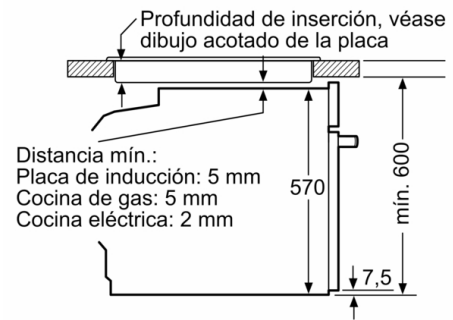

Datos técnicos

Color del frontal : Acero inoxidable

Tipo de construcción : Integrable

Sistema de limpieza : Hidrolítico

Dimensiones de instalación necesarias (H x W x D) : 585-595 x 560-568 x 550 mm

Dimensiones de instalación necesarias (H x W x D) : 595 x 594 x 548 mm

Medidas del producto embalado : 675 x 690 x 660 mm

Material del panel de mandos : Metálico

Material de la puerta : vidrio

Peso neto : 31,035 kg

Volúmen útil (de la cavidad) : 71 l

Método de cocción : Aire caliente, Aire caliente suave, Función Pizza, Grill con aire caliente, Grill de amplia superficie, Horneear, Solera

**Serie | 4, Horno, 60 x 60 cm, Acero
inoxidable
HBA512ES0**

**Calentamiento 3D Profesional: distribución
perfecta del aire cocinando hasta en 3
niveles simultáneamente. Resultados
perfectos.**

- Multifunción (7 funciones): Sistema de calentamiento 3D Profesional, Calor superior e inferior, Función pizza, Aire caliente suave, Grill con aire caliente, Grill de amplia superficie, Calor inferior
- Guía telescópica en 1 nivel, con stopSecurity
- Iluminación halógena en el interior del horno
- Función Sprint de precalentamiento rápido
- Indicación de estado de calentamiento del horno
- Temporizador electrónico de paro de cocción
- Asistente de limpieza con agua
- Bloqueo de seguridad para niños
- Capacidad: 71 litros
- Dimensiones del aparato (alto x ancho x fondo): 595 mm x 594 mm x 548 mm
- Dimensiones de encastre (alto x ancho x fondo): 585 mm-595 mm x 560 mm-568 mm x 550 mm
- Consultar y respetar las dimensiones de encastre facilitadas en el manual de instalación
- Accesorios: Parrilla profesional, Bandeja profunda

Serie | 4, Horno, 60 x 60 cm, Acero inoxidable
HBA512ES0

Dimensiones en mm

A: 19,5 mm
B: Espacio para la conexión del aparato
 320 x 115 mm

Montaje con una placa.

Dimensiones en mm