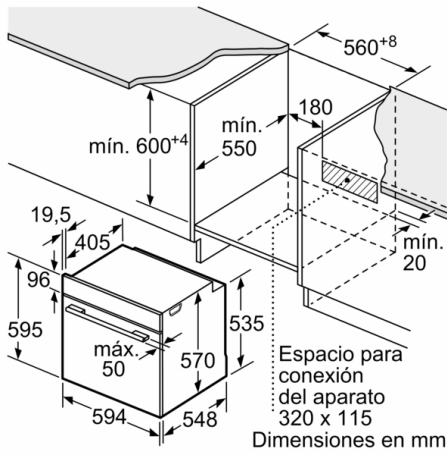

Datos técnicos

Color del frontal : Acero inoxidable

Tipo de construcción : Integrable

Sistema de limpieza : Hidrolítico

Dimensiones de instalación necesarias (H x W x D) : 585-595 x 560-568 x 550 mm

Dimensiones de instalación necesarias (H x W x D) : 595 x 594 x 548 mm

Medidas del producto embalado : 675 x 690 x 660 mm

Material del panel de mandos : Metálico

Material de la puerta : vidrio

Peso neto : 31,035 kg

Volúmen útil (de la cavidad) : 71 l

Método de cocción : Aire caliente, Aire caliente suave, Función Pizza, Grill con aire caliente, Grill de amplia superficie, Horneear, Solera

**Serie | 4, Horno, 60 x 60 cm, Acero
inoxidable
HBA512ES0**

**Calentamiento 3D Profesional: distribución
perfecta del aire cocinando hasta en 3
niveles simultáneamente. Resultados
perfectos.**

- Multifunción (7 funciones): Sistema de calentamiento 3D Profesional, Calor superior e inferior, Función pizza, Aire caliente suave, Grill con aire caliente, Grill de amplia superficie, Calor inferior
- Guía telescópica en 1 nivel, con stopSecurity
- Iluminación halógena en el interior del horno
- Función Sprint de precalentamiento rápido
- Indicación de estado de calentamiento del horno
- Temporizador electrónico de paro de cocción
- Asistente de limpieza con agua
- Bloqueo de seguridad para niños
- Capacidad: 71 litros
- Dimensiones del aparato (alto x ancho x fondo): 595 mm x 594 mm x 548 mm
- Dimensiones de encastre (alto x ancho x fondo): 585 mm-595 mm x 560 mm-568 mm x 550 mm
- Consultar y respetar las dimensiones de encastre facilitadas en el manual de instalación
- Accesorios: Parrilla profesional, Bandeja profunda

Serie | 4, Horno, 60 x 60 cm, Acero inoxidable
HBA512ES0

Dimensiones en mm

A: 19,5 mm
B: Espacio para la conexión del aparato
 320 x 115 mm

Montaje con una placa.

Dimensiones en mm