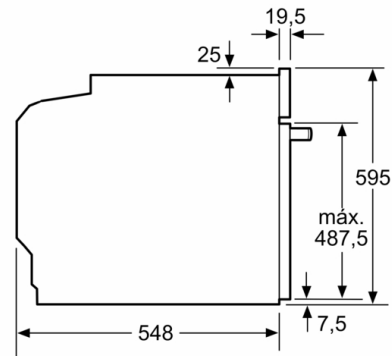

Datos técnicos

Color del frontal : Acero inoxidable

Tipo de construcción : Integrable

Sistema de limpieza : Hidrolítico

Dimensiones de instalación necesarias (H x W x D) : 585-595 x 560-568 x 550 mm

Dimensiones de instalación necesarias (H x W x D) : 595 x 594 x 548 mm

Medidas del producto embalado : 675 x 690 x 660 mm

Material del panel de mandos : Metálico

Material de la puerta : vidrio

Peso neto : 31,035 kg

Volúmen útil (de la cavidad) : 71 l

Método de cocción : Aire caliente, Aire caliente suave, Función Pizza, Grill con aire caliente, Grill de amplia superficie, Horneear, Solera

**Serie | 4, Horno, 60 x 60 cm, Acero
inoxidable
HBA512ES0**

**Calentamiento 3D Profesional: distribución
perfecta del aire cocinando hasta en 3
niveles simultáneamente. Resultados
perfectos.**

- Multifunción (7 funciones): Sistema de calentamiento 3D Profesional, Calor superior e inferior, Función pizza, Aire caliente suave, Grill con aire caliente, Grill de amplia superficie, Calor inferior
- Guía telescópica en 1 nivel, con stopSecurity
- Iluminación halógena en el interior del horno
- Función Sprint de precalentamiento rápido
- Indicación de estado de calentamiento del horno
- Temporizador electrónico de paro de cocción
- Asistente de limpieza con agua
- Bloqueo de seguridad para niños
- Capacidad: 71 litros
- Dimensiones del aparato (alto x ancho x fondo): 595 mm x 594 mm x 548 mm
- Dimensiones de encastre (alto x ancho x fondo): 585 mm-595 mm x 560 mm-568 mm x 550 mm
- Consultar y respetar las dimensiones de encastre facilitadas en el manual de instalación
- Accesorios: Parrilla profesional, Bandeja profunda

Serie | 4, Horno, 60 x 60 cm, Acero inoxidable
HBA512ES0

Dimensiones en mm

A: 19,5 mm
B: Espacio para la conexión del aparato
 320 x 115 mm

Montaje con una placa.

Dimensiones en mm