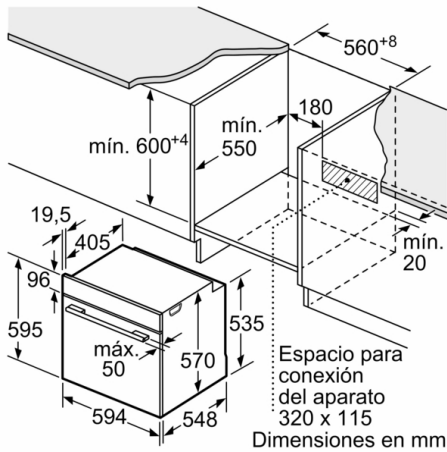

Datos técnicos

Color del frontal : Acero inoxidable
Tipo de construcción : Integrable
Sistema de limpieza : Hidrolítico
Dimensiones de instalación necesarias (H x W x D) : 585-595 x 560-568 x 550 mm
Dimensiones de instalación necesarias (H x W x D) : 595 x 594 x 548 mm
Medidas del producto embalado : 675 x 690 x 660 mm
Material del panel de mandos : Metálico
Material de la puerta : vidrio
Peso neto : 31,0 kg
Volúmen útil (de la cavidad) : 71 l
Método de cocción : Aire caliente, Aire caliente suave, Función pizza, Grill de amplia superficie, Horneador, Solera, ThermoGrill
Material de la cavidad : Otro
Regulación de temperatura : Mecánico
Número de luces interiores : 1
Longitud del cable de alimentación eléctrica : 120 cm
Código EAN : 4242005207855
Número de cavidades - (2010/30/CE) : 1
Clase de eficiencia energética (2010/30/EC) : A
Consumo de energía por ciclo convencional (2010/30/EC) : 0,97 kWh/cycle
Energy consumption per cycle forced air convection (2010/30/EC) : 0,81 kWh/cycle
Índice de eficiencia energética (2010/30/CE) : 95,3 %
Potencia de conexión : 3400 W
Intensidad corriente eléctrica : 16 A
Tensión : 220-240 V
Frecuencia : 50; 60 Hz
Tipo de enchufe : Schuko con conexión a tierra
Accesorios incluidos : 1 x Parrilla profesional, 1 x Bandeja universal

Serie 4, Horno, 60 x 60 cm, Acero inoxidable
HBA512ES0

Dimensiones en mm

A: 19,5 mm
B: Espacio para la conexión del aparato
 320 x 115 mm

Montaje con una placa.