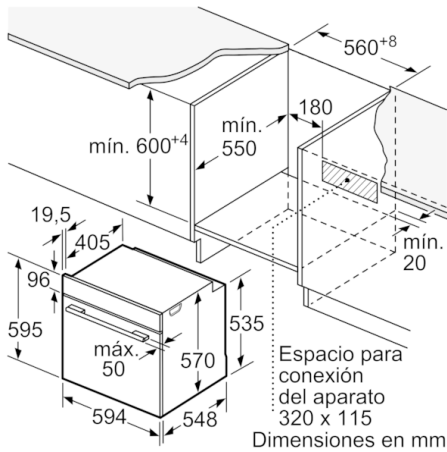

**Datos técnicos**

Color del frontal : Acero inoxidable  
Tipo de construcción : Integrable  
Sistema de limpieza : Hidrolítico  
Dimensiones de instalación necesarias (H x W x D) : 585-595 x 560-568 x 550 mm  
Dimensiones de instalación necesarias (H x W x D) : 595 x 594 x 548 mm  
Medidas del producto embalado : 675 x 690 x 660 mm  
Material del panel de mandos : Metálico  
Material de la puerta : vidrio  
Peso neto : 34,225 kg  
Volumen útil (de la cavidad) : 71 l  
Método de cocción : Aire caliente, Aire caliente suave, Función Pizza, Grill con aire caliente, Grill de amplia superficie, Hornear, Solera  
Material de la cavidad : Otro  
Regulación de temperatura : Mecánico  
Número de luces interiores : 1  
Certificaciones de homologación : CE, VDE  
Longitud del cable de alimentación eléctrica : 120 cm  
Código EAN : 4242005056477  
Número de cavidades - (2010/30/CE) : 1  
Clase de eficiencia energética (2010/30/EC) : A  
Consumo de energía por ciclo convencional (2010/30/EC) : 0,97 kWh/cycle  
Energy consumption per cycle forced air convection (2010/30/EC) : 0,81 kWh/cycle  
Índice de eficiencia energética (2010/30/CE) : 95,3 %  
Potencia de conexión : 3400 W  
Intensidad corriente eléctrica : 16 A  
Tensión : 220-240 V  
Frecuencia : 60; 50 Hz  
Tipo de enchufe : Schuko con conexión a tierra

**Serie | 4, Horno, 60 x 60 cm, Acero inoxidable**  
**HBA512BR0**

Montaje con una placa.

Dimensiones en mm

**A:** 19,5 mm  
**B:** Espacio para la conexión del aparato 320 x 115 mm