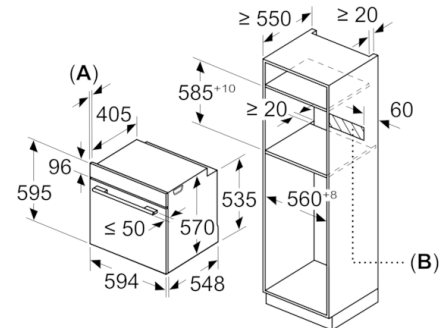

---

- Mandos giratorios
- Multifunción (7 funciones): Sistema de calentamiento 3D Profesional, Calor superior e inferior, Función pizza, Aire caliente suave, Grill con aire caliente, Grill de amplia superficie, Calor inferior
- Iluminación halógena en el interior del horno
- Función Sprint de precalentamiento rápido
- Temporizador electrónico de paro de cocción
- Indicación de estado de calentamiento del horno
- Asistente de limpieza con agua
- Bloqueo de seguridad para niños
- Capacidad: 71 litros
- Dimensiones del aparato (alto x ancho x fondo): 595 mm x 594 mm x 548 mm
- Dimensiones de encastre (alto x ancho x fondo): 585 mm-595 mm x 560 mm-568 mm x 550 mm
- Consultar y respetar las dimensiones de encastre facilitadas en el manual de instalación
- Accesorios: Bandeja profunda, Parrilla profesional

**Serie | 4, Horno, 60 x 60 cm, Acero inoxidable**  
**HBA512BR0**

Montaje con una placa.

Dimensiones en mm

**A:** 19,5 mm  
**B:** Espacio para la conexión del aparato 320 x 115 mm