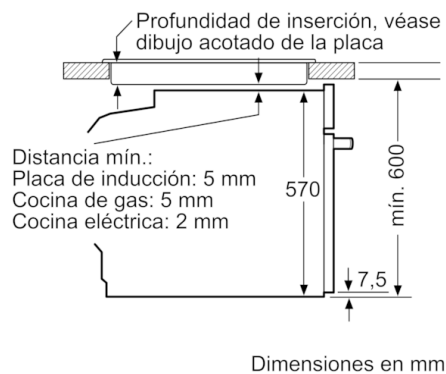

**Datos técnicos**

Color del frontal : Acero inoxidable  
Tipo de construcción : Integrable  
Sistema de limpieza : Hidrolítico  
Dimensiones de instalación necesarias (H x W x D) : 585-595 x 560-568 x 550 mm  
Dimensiones de instalación necesarias (H x W x D) : 595 x 594 x 548 mm  
Medidas del producto embalado : 675 x 690 x 660 mm  
Material del panel de mandos : Metálico  
Material de la puerta : vidrio  
Peso neto : 34,225 kg  
Volumen útil (de la cavidad) : 71 l  
Método de cocción : Aire caliente, Aire caliente suave, Función Pizza, Grill con aire caliente, Grill de amplia superficie, Hornear, Solera  
Material de la cavidad : Otro  
Regulación de temperatura : Mecánico  
Número de luces interiores : 1  
Certificaciones de homologación : CE, VDE  
Longitud del cable de alimentación eléctrica : 120 cm  
Código EAN : 4242005056477  
Número de cavidades - (2010/30/CE) : 1  
Clase de eficiencia energética (2010/30/EC) : A  
Consumo de energía por ciclo convencional (2010/30/EC) : 0,97 kWh/cycle  
Energy consumption per cycle forced air convection (2010/30/EC) : 0,81 kWh/cycle  
Índice de eficiencia energética (2010/30/CE) : 95,3 %  
Potencia de conexión : 3400 W  
Intensidad corriente eléctrica : 16 A  
Tensión : 220-240 V  
Frecuencia : 60; 50 Hz  
Tipo de enchufe : Schuko con conexión a tierra

**Serie | 4, Horno, 60 x 60 cm, Acero inoxidable**  
**HBA512BR0**

Montaje con una placa.

Dimensiones en mm

**A:** 19,5 mm  
**B:** Espacio para la conexión del aparato 320 x 115 mm