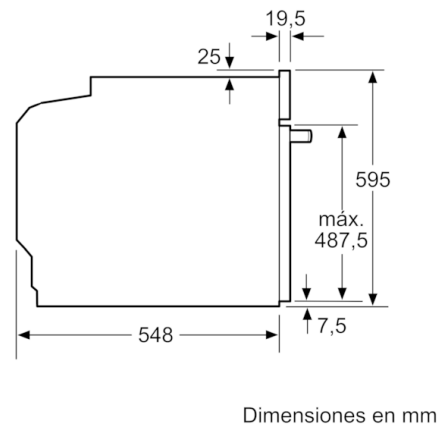

**Datos técnicos**

Color del frontal : Acero inoxidable  
Tipo de construcción : Integrable  
Sistema de limpieza : Hidrolítico  
Dimensiones de instalación necesarias (H x W x D) : 585-595 x 560-568 x 550 mm  
Dimensiones de instalación necesarias (H x W x D) : 595 x 594 x 548 mm  
Medidas del producto embalado : 675 x 690 x 660 mm  
Material del panel de mandos : Metálico  
Material de la puerta : vidrio  
Peso neto : 34,225 kg  
Volumen útil (de la cavidad) : 71 l  
Método de cocción : Aire caliente, Aire caliente suave, Función Pizza, Grill con aire caliente, Grill de amplia superficie, Hornear, Solera  
Material de la cavidad : Otro  
Regulación de temperatura : Mecánico  
Número de luces interiores : 1  
Certificaciones de homologación : CE, VDE  
Longitud del cable de alimentación eléctrica : 120 cm  
Código EAN : 4242005056477  
Número de cavidades - (2010/30/CE) : 1  
Clase de eficiencia energética (2010/30/EC) : A  
Consumo de energía por ciclo convencional (2010/30/EC) : 0,97 kWh/cycle  
Energy consumption per cycle forced air convection (2010/30/EC) : 0,81 kWh/cycle  
Índice de eficiencia energética (2010/30/CE) : 95,3 %  
Potencia de conexión : 3400 W  
Intensidad corriente eléctrica : 16 A  
Tensión : 220-240 V  
Frecuencia : 60; 50 Hz  
Tipo de enchufe : Schuko con conexión a tierra

**Serie | 4, Horno, 60 x 60 cm, Acero  
inoxidable  
HBA512BR0**

**Calentamiento 3D Profesional: distribución  
perfecta del aire cocinando hasta en 3  
niveles simultáneamente. Resultados  
perfectos.**

**Serie | 4, Horno, 60 x 60 cm, Acero inoxidable**  
**HBA512BR0**

Montaje con una placa.

Dimensiones en mm

**A:** 19,5 mm  
**B:** Espacio para la conexión del aparato 320 x 115 mm