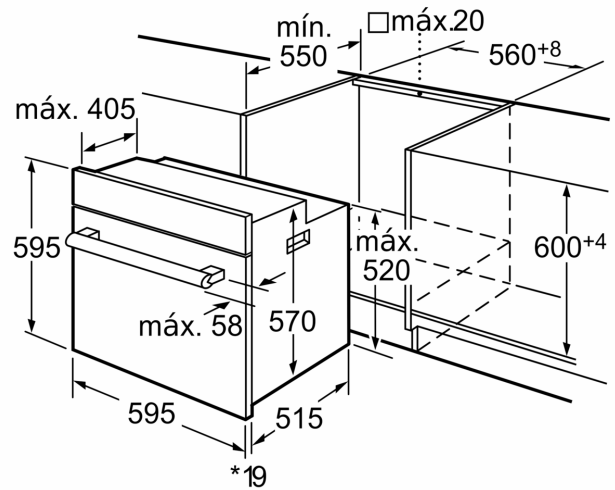

Datos técnicos

Color del frontal: Acero inoxidable
Tipo de construcción: Integrable
Sistema de limpieza: Catalítico parcial
Dimensiones de instalación necesarias (H x W x D): 575-597 x 560-568 x 550 mm
Dimensiones (Alt x Ancho x Fondo): 595 x 595 x 515 mm
Medidas del producto embalado: 665 x 635 x 635 mm
Material del panel de mandos: Metallic
Material de la puerta: vidrio
Peso neto: 29.1 kg
Volumen útil (de la cavidad): 61 l
Modos de calentamiento: Aire caliente 2D, Calor inferior, Calor superior e inferior, Descongelar, grill, Grill amplia superficie, Grill con aire caliente
Regulación de temperatura: Mecánico
Número de luces interiores: 1
Longitud del cable de alimentación eléctrica: 95.0 cm
Código EAN: 4242002657677
Número de cavidades - (2010/30/CE): 1
Clase de eficiencia energética: A
Consumo de energía por ciclo convencional (2010/30/EC): 0.88 kWh/cycle
Energy consumption per cycle forced air convection (2010/30/EC): 82 kWh/cycle
Índice de eficiencia energética (2010/30/CE): 101.2 %
Potencia: 3580 W
Intensidad corriente eléctrica: 16 A
Tensión: 220-240 V
Frecuencia: 50; 60 Hz
Tipo de enchufe: No enchufe (conexión a través del electricista)
Accesorios incluidos: ... 1 x Parrilla profesional, 1 x Bandeja universal

Serie 6, Horno, 60 x 60 cm, Acero inoxidable
HBA42R451E

* Con frontal de metal 20 mm

Dimensiones en mm

* Con frontal de metal 20 mm

Dimensiones en mm