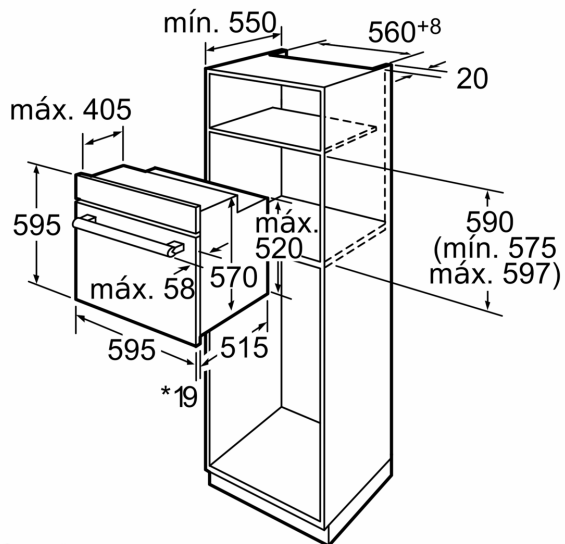

**Serie 6, Horno, 60 x 60 cm, Acero inoxidable
HBA42R451E**

A

Accesorios incluidos

1 x Parrilla profesional, 1 x Bandeja universal

Accesorios opcionales

HEZ317000 Bandeja para pizza, diámetro 35 cm
HEZ361000 Bandeja plana 46,4 x 34,5 x 2,9 cm
HEZ362000 Bandeja profunda 46,4 x 34,5 x 4,0 cm
HEZ915001 Fuente asados de cristal con tapa 5,1 l.

Datos técnicos

Color del frontal: Acero inoxidable
Tipo de construcción: Integrable
Sistema de limpieza: Catalítico parcial
Dimensiones de instalación necesarias (H x W x D): 575-597 x 560-568 x 550 mm
Dimensiones (Alt x Ancho x Fondo): 595 x 595 x 515 mm
Medidas del producto embalado: 665 x 635 x 635 mm
Material del panel de mandos: Metallic
Material de la puerta: vidrio
Peso neto: 29.1 kg
Volumen útil (de la cavidad): 61 l
Modos de calentamiento: Aire caliente 2D, Calor inferior, Calor superior e inferior, Descongelar, grill, Grill amplia superficie, Grill con aire caliente
Regulación de temperatura: Mecánico
Número de luces interiores: 1
Longitud del cable de alimentación eléctrica: 95.0 cm
Código EAN: 4242002657677
Número de cavidades - (2010/30/CE): 1
Clase de eficiencia energética: A
Consumo de energía por ciclo convencional (2010/30/EC): 0.88 kWh/cycle
Energy consumption per cycle forced air convection (2010/30/EC): 82 kWh/cycle
Índice de eficiencia energética (2010/30/CE): 101.2 %
Potencia: 3580 W
Intensidad corriente eléctrica: 16 A
Tensión: 220-240 V
Frecuencia: 50; 60 Hz
Tipo de enchufe: No enchufe (conexión a través del electricista)
Accesorios incluidos: ... 1 x Parrilla profesional, 1 x Bandeja universal

Serie 6, Horno, 60 x 60 cm, Acero inoxidable
HBA42R451E

* Con frontal de metal 20 mm

Dimensiones en mm

* Con frontal de metal 20 mm

Dimensiones en mm