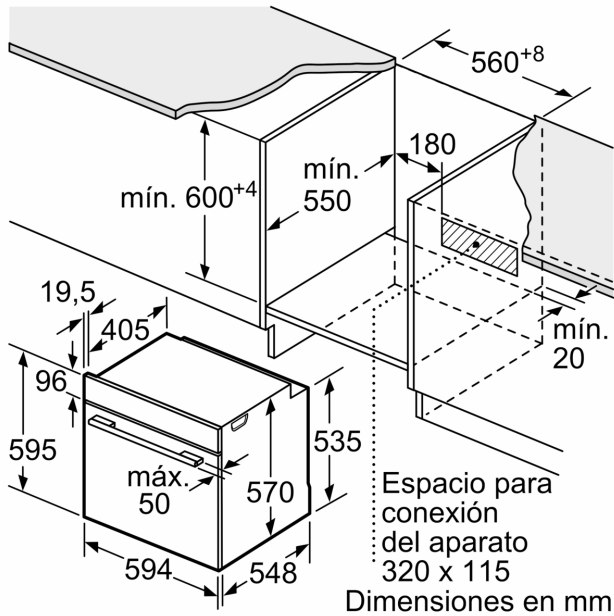

#### Equipamiento

#### Información técnica

- Longitud del cable de conexión: 120 cm
- Tensión nominal: 220 - 240 V
- Potencia total a red eléctrica: 3.6 kw

**Serie 4, Horno, 60 x 60 cm, Negro**  
**HBA372EB0**

Dimensiones en mm