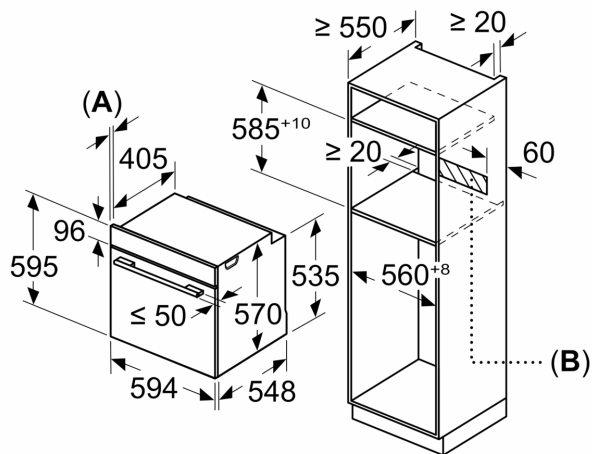

#### Información técnica

- Longitud del cable de conexión: 120 cm
- Tensión nominal: 220 - 240 V
- Potencia total a red eléctrica: 3.6 kw

**Serie 4, Horno, 60 x 60 cm, Negro**  
**HBA372EB0**

Dimensiones en mm

Montaje con una placa.

**A:**  $19,5 \text{ mm}$

**B:** Espacio para la conexión del aparato  
 $320 \times 115 \text{ mm}$