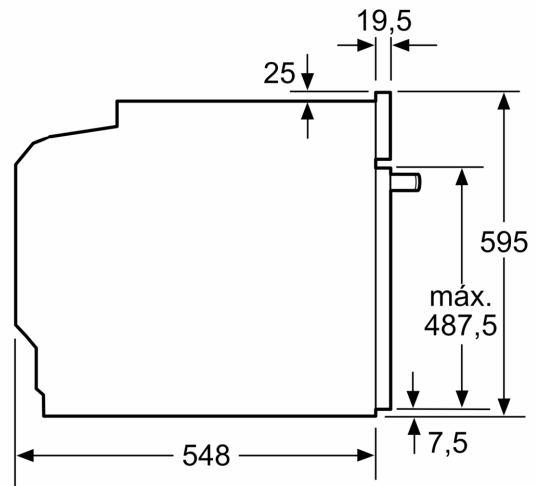

#### Equipamiento

#### Información técnica

- Longitud del cable de conexión: 120 cm
- Tensión nominal: 220 - 240 V
- Potencia total a red eléctrica: 3.6 kw

**Serie 4, Horno, 60 x 60 cm, Negro**  
**HBA372EB0**

Dimensiones en mm