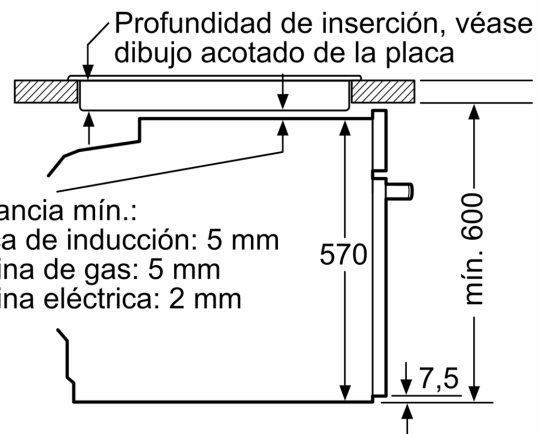

#### Información técnica

- Longitud del cable de conexión: 120 cm
- Tensión nominal: 220 - 240 V
- Potencia total a red eléctrica: 3.6 kw

**Serie 4, Horno, 60 x 60 cm, Negro**  
**HBA372EB0**

Dimensiones en mm

Montaje con una placa.

**A:**  $19,5 \text{ mm}$

**B:** Espacio para la conexión del aparato  
 $320 \times 115 \text{ mm}$