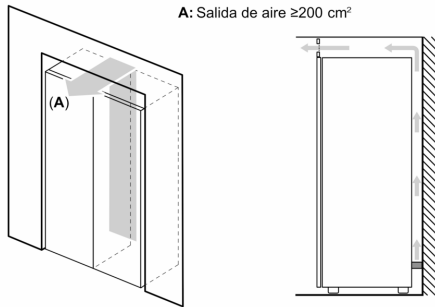

Serie 4, Congelador de libre instalación, 186 x 60 cm, Blanco GSN36VWFP

	a	b	c	d	e	f
KSW36, GSD36	187					
KSV36, KSF36, GSN36, GSV36	186					
KSV33, GSN33, GSV33	176	60	65	58	60	119,5
KSV29, GSN29, GSV29	161					
GSV24	146					
GSN51	161					
GSN54	176	70	78	70	70	142
GSN58	191					

a Altura
b Ancho
c Profundidad con la puerta cerrada sin tirador
d Profundidad del armario
e Ancho con la puerta abierta y sin tirador
f Profundidad con la puerta abierta sin tirador

Dimensiones en cm