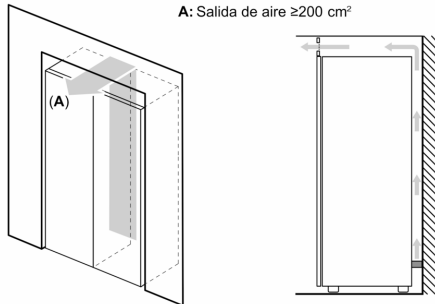

**Accesorios incluidos**

2 x Acumulador de frío

**Accesorios opcionales**

KSZ39AL00 Accesorio Frío - Kit de unión acero

**Serie 6, Congelador de libre  
instalación, 186 x 60 cm, Acero  
inoxidable antihuellas  
GSN36BIEP**