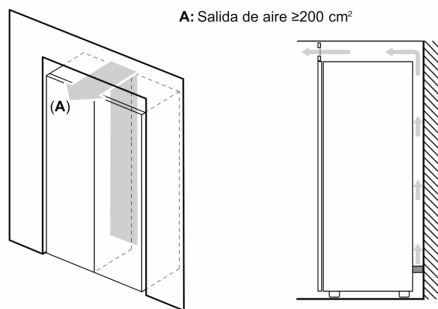

Serie 6, Congelador de libre instalación, 186 x 60 cm, Blanco GSN36AWEP

	a	b	c	d	e	f
KSW36, GSD36	187					
KSV36, KSF36, GSN36, GSV36	186					
KSV33, GSN33, GSV33	176	60	65	58	60	119,5
KSV29, GSN29, GSV29	161					
GSV24	146					
GSN51	161					
GSN54	176	70	78	70	70	142
GSN58	191					

a Altura
b Ancho
c Profundidad con la puerta cerrada sin tirador
d Profundidad del armario
e Ancho con la puerta abierta y sin tirador
f Profundidad con la puerta abierta sin tirador

Dimensiones en cm