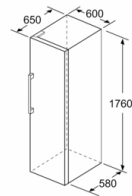

**Serie | 4, Congelador de libre instalación,
176 x 60 cm, Blanco
GSN33VW3P**

	a	b	c	d	e	f
KSW36, GSD36	187					
KSV36, KSF36, GSN36, GSV36	186					
KSV33, GSN33, GSV33	176	60	65	58	60	119,5
KSV29, GSN29, GSV29	161					
GSV24	146					
GSN51	161					
GSN54	176	70	78	70	70	142
GSN58	191					

Dimensiones en cm

Dimensiones en mm