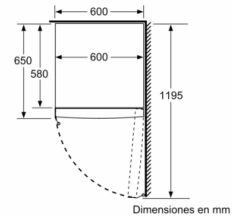

**Serie | 4, Congelador de libre instalación,
176 x 60 cm, Blanco
GSN33VW3P**

	a	b	c	d	e	f
KSW36, GSD36	187					
KSV36, KSF36, GSN36, GSV36	186					
KSV33, GSN33, GSV33	176	60	65	58	60	119,5
KSV29, GSN29, GSV29	161					
GSV24	146					
GSN51	161					
GSN54	176	70	78	70	70	142
GSN58	191					

Dimensiones en cm

Dimensiones en mm