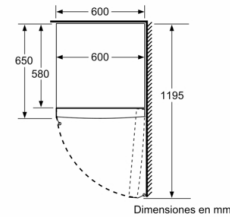

Serie | 4, Congelador de libre instalación, 176 x 60 cm, Inox-look GSN33VL3P

	a	b	c	d	e	f
KSW36, GSD36	187					
KSV36, KSF36, GSN36, GSV36	186					
KSV33, GSN33, GSV33	176	60	65	58	60	119,5
KSV29, GSN29, GSV29	161					
GSV24	146					
GSN51	161					
GSN54	176	70	78	70	70	142
GSN58	191					

Dimensiones en cm

Dimensiones en mm