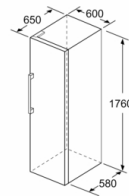

Serie | 4, Congelador de libre instalación, 176 x 60 cm, Inox-look GSN33VL3P

	a	b	c	d	e	f
KSW36, GSD36	187					
KSV36, KSF36, GSN36, GSV36	186					
KSV33, GSN33, GSV33	176	60	65	58	60	119,5
KSV29, GSN29, GSV29	161					
GSV24	146					
GSN51	161					
GSN54	176	70	78	70	70	142
GSN58	191					

Dimensiones en cm

Dimensiones en mm